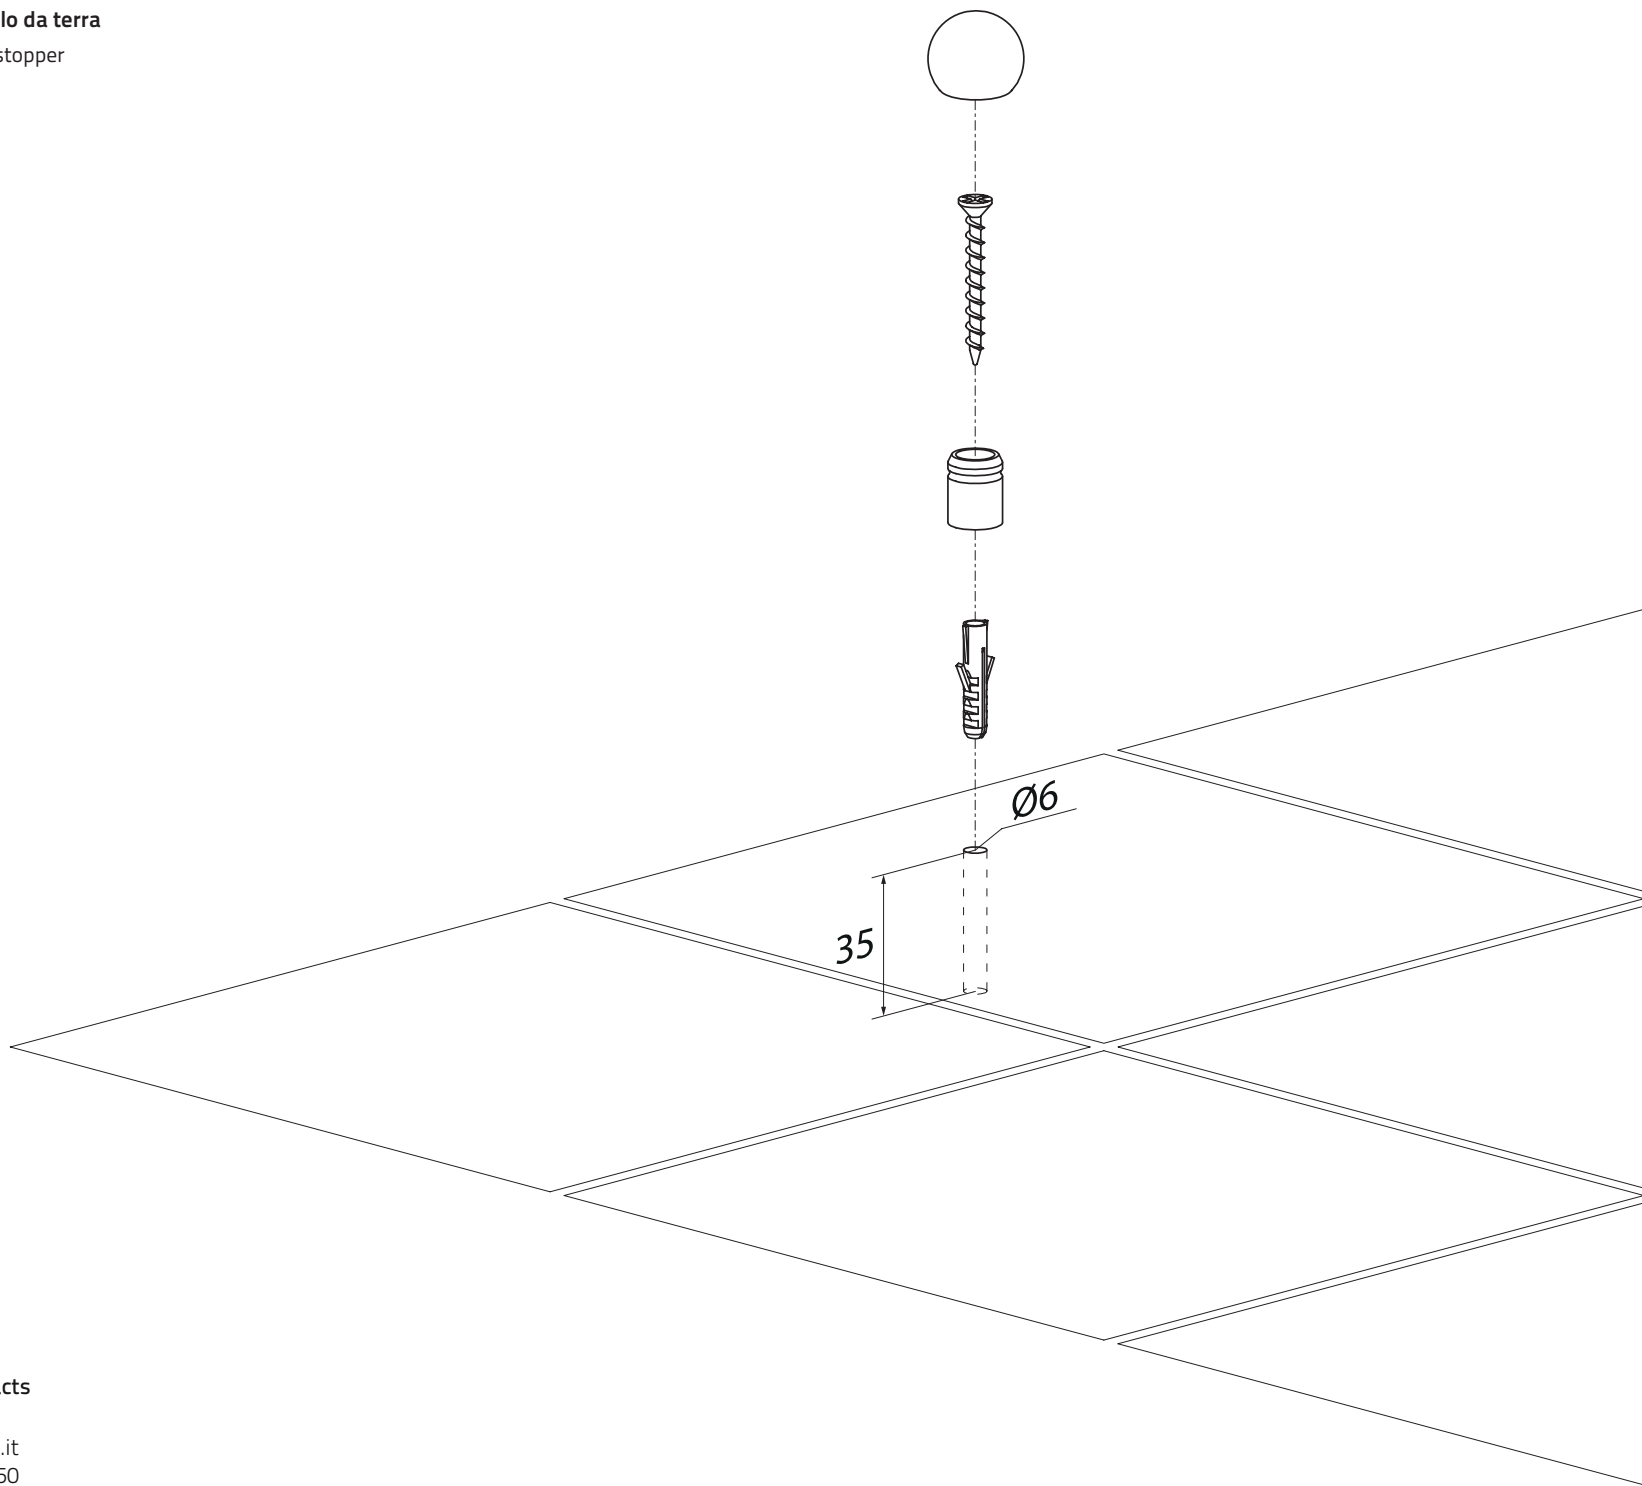

Fermaporte Stilo da terra
Stilo floor door stopper

Contatti/Contacts
Olivari B. spa
e. info@olivari.it
t. +39 0322 8350