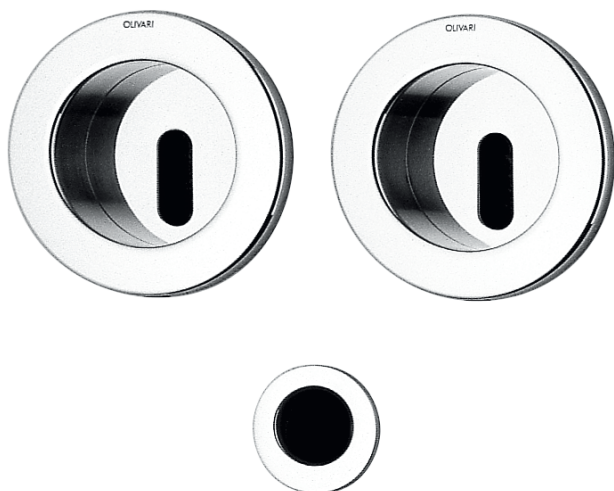

Maniglie incasso

Giotto

Nicola Novelletto

ottone/brass

- LU lucido/polished
- ZL **superoro lucido/supergold bright**
- SA satinato/satin
- CR cromato /chrome
- CO cromato opaco/mat chrome
- LT lucido-satinato/polished-satin
- CA cromato-cromato opaco/
chrome-mat chrome
- NS **supernichel satinato/supernickel satin**
- IS **superinox satinato/
superstainlesssteel satin**

D125