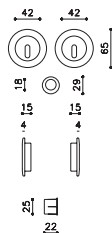

Maniglie incasso

Giotto

Nicola Novelletto

ottone/brass

- LU lucido/polished
- ZL **superoro lucido/supergold bright**
- SA satinato/satin
- CR cromato /chrome
- CO cromato opaco/mat chrome
- LT lucido-satinato/polished-satin
- CA cromato-cromato opaco/
chrome-mat chrome
- NS **supernichel satinato/supernickel satin**
- IS **superinox satinato/
superstainlesssteel satin**