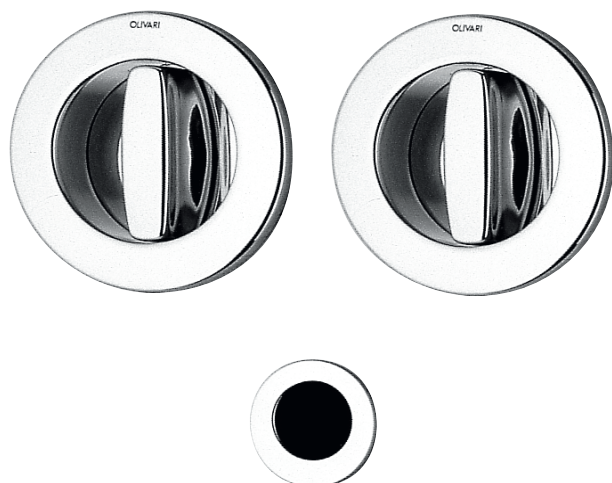

Maniglie incasso

Giotto

Nicola Novelletto

ottone/brass

- LU lucido/polished
- ZL **superoro lucido/supergold bright**
- SA satinato/satin
- CR cromato /chrome
- CO cromato opaco/mat chrome
- LT lucido-satinato/polished-satin
- CA cromato-cromato opaco/
chrome-mat chrome
- NS **supernichel satinato/supernickel satin**
- IS **superinox satinato/
superstainlesssteel satin**

D123