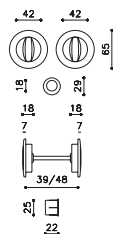

Maniglie incasso

Giotto

Nicola Novelletto

ottone/brass

- LU lucido/polished
- ZL **superoro lucido/supergold bright**
- SA satinato/satin
- CR cromato /chrome
- CO cromato opaco/mat chrome
- LT lucido-satinato/polished-satin
- CA cromato-cromato opaco/
chrome-mat chrome
- NS **supernichel satinato/supernickel satin**
- IS **superinox satinato/
superstainlesssteel satin**

D123