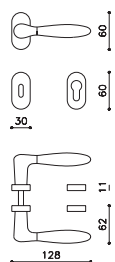

# Comet

Nicola Novelletto 2001

M183

C183

K183

ottone/brass

CA cromo lucido-satinato/  
chrome bright-satin

ZT superoro lucido-satinato/  
supergold bright-satin

CN cromo lucido-supernichel satinato/  
bright chrome-supernickel satin

M183RB8  
M183RY8

M183VB8  
M183VY8

M183PB8B  
M183PY8B

M183M90/8  
M183MY85/8

C183

K183

K183P