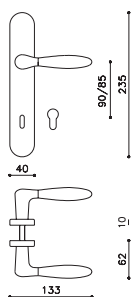

# Comet

Nicola Novelletto 2001

M183

C183

K183

ottone/brass

CA cromo lucido-satinato/  
chrome bright-satin

ZT superoro lucido-satinato/  
supergold bright-satin

CN cromo lucido-supernichel satinato/  
bright chrome-supernickel satin

M183RB8  
M183RY8

M183VB8  
M183VY8

M183PB8B  
M183PY8B

M183M90/8  
M183MY85/8

C183

K183

K183P