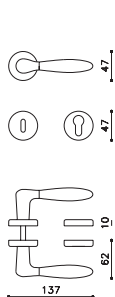

# Comet

Nicola Novelletto 2001

M183

C183

K183

ottone/brass

CA cromo lucido-satinato/  
chrome bright-satin

ZT superoro lucido-satinato/  
supergold bright-satin

CN cromo lucido-supernichel satinato/  
bright chrome-supernickel satin

M183RB8  
M183RY8

M183VB8  
M183VY8

M183PB8B  
M183PY8B

M183M90/8  
M183MY85/8

C183

K183

K183P