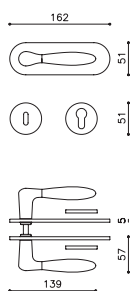

# Comet

Nicola Novelletto 2001

M183

C183

K183

ottone/brass

CA cromo lucido-satinato/  
chrome bright-satin

ZT superoro lucido-satinato/  
supergold bright-satin

CN cromo lucido-supernichel satinato/  
bright chrome-supernickel satin

M183RB8  
M183RY8

M183VB8  
M183VY8

M183PB8B  
M183PY8B

M183M90/8  
M183MY85/8

C183

K183

K183P