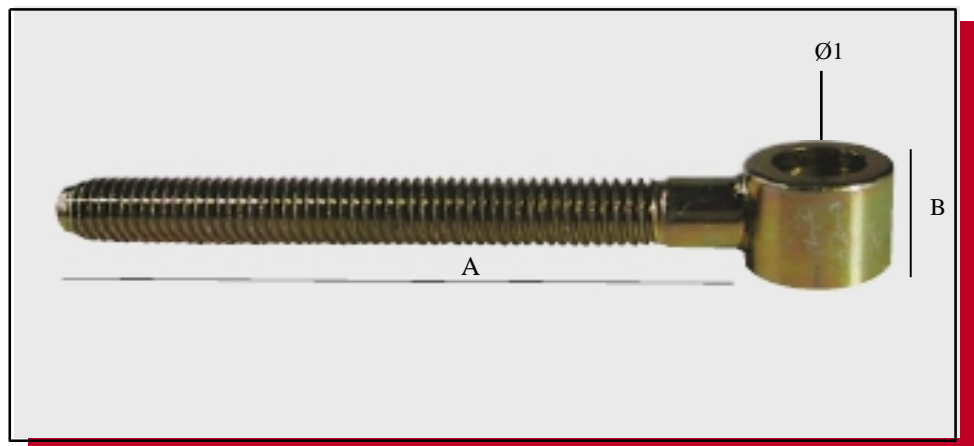

### Occhiolo per pollice a fissaggio chimico filetto M10

A	B	C	D	Ø1	Ø2	Th1	Th2	Conf. Pezzi	Finiture
90	15			11				50	Vern. nero Tropicalizz.