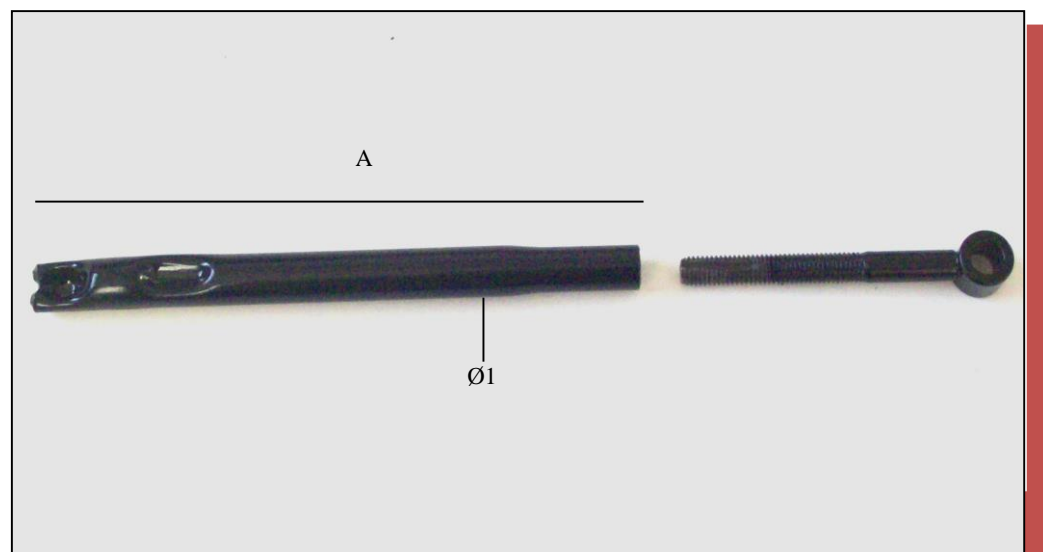

Art. 420

Solo prolunghhe per occhiolo per fissaggio chimico Filetto M10

**Ad esaurimento
scorte**

A	B	C	D	Ø1	Ø2	Th1	Th2	Conf. Pezzi	Finiture
150				16				24	Tropicalizz.