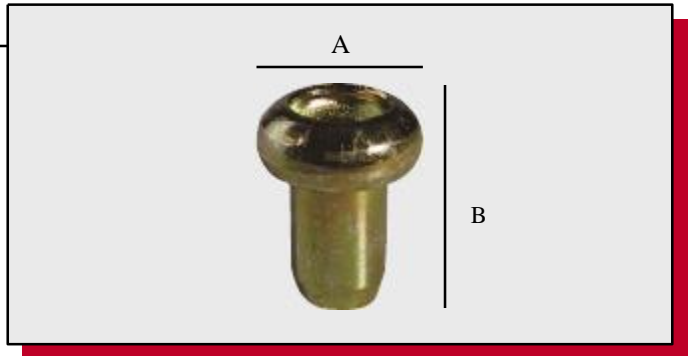

Art. 39

Piletta a murare

A	B	C	D	Ø1	Ø2	Th1	Th2	Conf. Pezzi	Finiture
145	20					4		50	Vern. nero Tropicalizz.

Art. 40

Piletta a fungo

A	B	C	D	Ø1	Ø2	Th1	Th2	Conf. Pezzi	Finiture
20	20							50	Vern. nero Tropicalizz.

Art. 41

Occhiolo per pollice

A	B	C	D	Ø1	Ø2	Th1	Th2	Conf. Pezzi	Finiture
145	16			11		2,5		50	Vern. nero Tropicalizz.