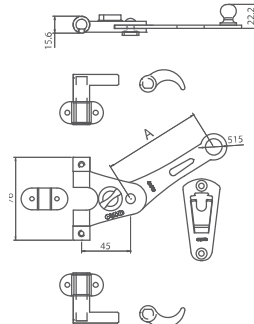

**ART. 8574 - ART. 8574/L**

**gruppi maniglia e accessori per spagnolette con bloccaggio tipo Verona**

handle and fitting set for espagnolette with lock ("Verona type")  
 griffgarnitur und zubehör für espagnoletten mit klemmen, typ "Verona"  
 groupe poignée et accessoires pour espagnolettes avec blocage type Vérone

Articolo	A	Pz./Conf.
8574	75	24
8574/L	90	24

**ART. 8052 - ART. 8052/L**

**gruppi maniglia e accessori per spagnolette con bloccaggio e finale a coda di porco**

handle and fitting set for espagnolette with lock and hooked end  
 griffgarnitur und zubehör für espagnoletten mit Klemmen und Endelement mit Haken  
 groupe poignée et accessoires pour espagnolettes avec blocage et final en tire-bouchon

Articolo	A	Pz./Conf.
8052	75	24
8052/L	90	24

**ART. 8072 - ART. 8072/L**

**gruppi maniglia e accessori per spagnolette con bloccaggio e finale piatto**

handle and fitting set for espagnolette with lock and flat end  
 griffgarnitur und zubehör für espagnoletten mit klemmen und flachem endelement  
 groupe poignée et accessoires pour espagnolettes avec blocage et final plat

Articolo	A	Pz./Conf.
8072	75	24
8072/L	90	24

**ART. 8074 - ART. 8074/L**

**gruppi maniglia e accessori per spagnolette con bloccaggio tipo Verona**

handle and fitting set for espagnolette with lock ("Verona type")  
 griffgarnitur und zubehör für espagnoletten mit klemmen, typ "Verona"  
 groupe poignée et accessoires pour espagnolettes avec blocage type Vérone