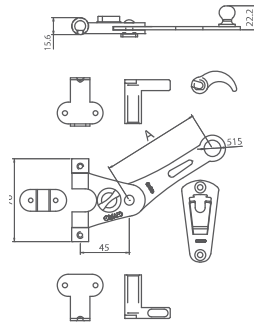

**ART. 8574 - ART. 8574/L**

**gruppi maniglia e accessori per spagnolette con bloccaggio tipo Verona**

handle and fitting set for espagnolette with lock ("Verona type")  
 griffgarnitur und zubehör für espagnoletten mit klemmen, typ "Verona"  
 groupe poignée et accessoires pour espagnolettes avec blocage type Vérone

Articolo	A	Pz./Conf.
8574	75	24
8574/L	90	24

**ART. 8052 - ART. 8052/L**

**gruppi maniglia e accessori per spagnolette con bloccaggio e finale a coda di porco**

handle and fitting set for espagnolette with lock and hooked end  
 griffgarnitur und zubehör für espagnoletten mit Klemmen und Endelement mit Haken  
 groupe poignée et accessoires pour espagnolettes avec blocage et final en tire-bouchon

Articolo	A	Pz./Conf.
8052	75	24
8052/L	90	24

**ART. 8072 - ART. 8072/L**

**gruppi maniglia e accessori per spagnolette con bloccaggio e finale piatto**

handle and fitting set for espagnolette with lock and flat end  
 griffgarnitur und zubehör für espagnoletten mit klemmen und flachem endelement  
 groupe poignée et accessoires pour espagnolettes avec blocage et final plat

Articolo	A	Pz./Conf.
8072	75	24
8072/L	90	24

**ART. 8074 - ART. 8074/L**

**gruppi maniglia e accessori per spagnolette con bloccaggio tipo Verona**

handle and fitting set for espagnolette with lock ("Verona type")  
 griffgarnitur und zubehör für espagnoletten mit klemmen, typ "Verona"  
 groupe poignée et accessoires pour espagnolettes avec blocage type Vérone