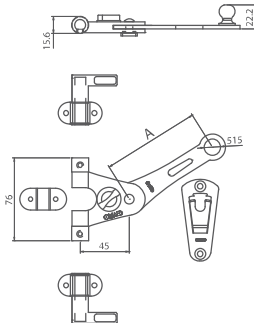

**ART. 8574 - ART. 8574/L**

**gruppi maniglia e accessori per spagnolette con bloccaggio tipo Verona**

handle and fitting set for espagnolette with lock ("Verona type")  
 griffgarnitur und zubehör für espagnoletten mit klemmen, typ "Verona"  
 groupe poignée et accessoires pour espagnolettes avec blocage type Vérone

Articolo	A	Pz./Conf.
8574	75	24
8574/L	90	24

**ART. 8052 - ART. 8052/L**

**gruppi maniglia e accessori per spagnolette con bloccaggio e finale a coda di porco**

handle and fitting set for espagnolette with lock and hooked end  
 griffgarnitur und zubehör für espagnoletten mit Klemmen und Endelement mit Haken  
 groupe poignée et accessoires pour espagnolettes avec blocage et final en tire-bouchon

Articolo	A	Pz./Conf.
8052	75	24
8052/L	90	24

**ART. 8072 - ART. 8072/L**

**gruppi maniglia e accessori per spagnolette con bloccaggio e finale piatto**

handle and fitting set for espagnolette with lock and flat end  
 griffgarnitur und zubehör für espagnoletten mit klemmen und flachem endelement  
 groupe poignée et accessoires pour espagnolettes avec blocage et final plat

Articolo	A	Pz./Conf.
8072	75	24
8072/L	90	24

**ART. 8074 - ART. 8074/L**

**gruppi maniglia e accessori per spagnolette con bloccaggio tipo Verona**

handle and fitting set for espagnolette with lock ("Verona type")  
 griffgarnitur und zubehör für espagnoletten mit klemmen, typ "Verona"  
 groupe poignée et accessoires pour espagnolettes avec blocage type Vérone