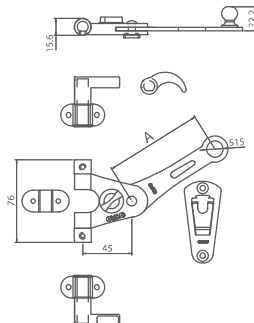

**ART. 8574 - ART. 8574/L**

**gruppi maniglia e accessori per spagnolette con bloccaggio tipo Verona**

handle and fitting set for espagnolette with lock ("Verona type")  
 griffgarnitur und zubehör für espagnoletten mit klemmen, typ "Verona"  
 groupe poignée et accessoires pour espagnolettes avec blocage type Vérone

Articolo	A	Pz./Conf.
8574	75	24
8574/L	90	24

**ART. 8052 - ART. 8052/L**

**gruppi maniglia e accessori per spagnolette con bloccaggio e finale a coda di porco**

handle and fitting set for espagnolette with lock and hooked end  
 griffgarnitur und zubehör für espagnoletten mit Klemmen und Endelement mit Haken  
 groupe poignée et accessoires pour espagnolettes avec blocage et final en tire-bouchon

Articolo	A	Pz./Conf.
8052	75	24
8052/L	90	24

**ART. 8072 - ART. 8072/L**

**gruppi maniglia e accessori per spagnolette con bloccaggio e finale piatto**

handle and fitting set for espagnolette with lock and flat end  
 griffgarnitur und zubehör für espagnoletten mit klemmen und flachem endelement  
 groupe poignée et accessoires pour espagnolettes avec blocage et final plat

Articolo	A	Pz./Conf.
8072	75	24
8072/L	90	24

**ART. 8074 - ART. 8074/L**

**gruppi maniglia e accessori per spagnolette con bloccaggio tipo Verona**

handle and fitting set for espagnolette with lock ("Verona type")  
 griffgarnitur und zubehör für espagnoletten mit klemmen, typ "Verona"  
 groupe poignée et accessoires pour espagnolettes avec blocage type Vérone