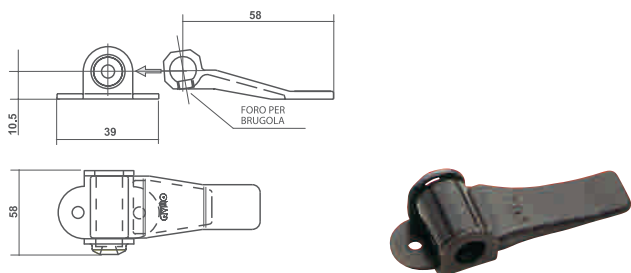

Spagnolette

ART. 1580

fermi a legno per spagnolette

espagnolette lock for wood mounting
feststeller zur Holzmontage für Espagnoletten
arrêts pour bois pour espagnolettes

Articolo	Pz./Conf.
1580	100

ART. 7580

fermi a legno per spagnolette

espagnolette lock for wood mounting
feststeller zur Holzmontage für Espagnoletten
arrêts pour bois pour espagnolettes

Articolo	Pz./Conf.
7580	100

ART. 7478

pareggiatore per spagnolette con foro per brugola

leveller for espagnolettes with hole for socket screw
Dickenausgleich für Espagnoletten mit Loch für Inbusschraube
égalisateur pour espagnolettes avec trou pour vis Allen

Articolo	Pz./Conf.
7478	100

ART. 7480/B

pareggiatore per finale inferiore con foro filettato per brugola

Leveller for lower end with threaded hole for socket screw
Dickenausgleich für untere Endelement mit geschnittenem Loch für Inbusschraube
égalisateur pour final inférieur avec trou fileté pour vis Allen