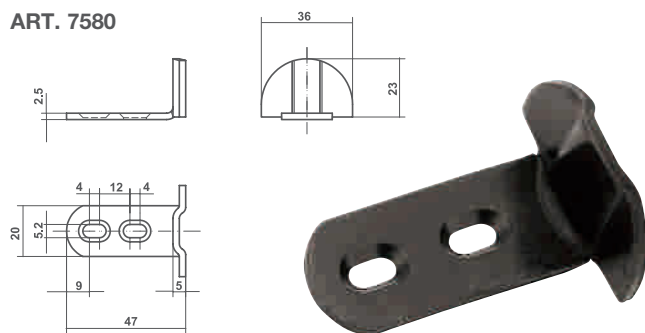

Spagnolette

ART. 1580

fermi a legno per spagnolette

espagnolette lock for wood mounting
feststeller zur Holzmontage für Espagnoletten
arrêts pour bois pour espagnolettes

Articolo	Pz./Conf.
1580	100

ART. 7580

fermi a legno per spagnolette

espagnolette lock for wood mounting
feststeller zur Holzmontage für Espagnoletten
arrêts pour bois pour espagnolettes

Articolo	Pz./Conf.
7580	100

ART. 7478

pareggiatore per spagnolette con foro per brugola

leveller for espagnolettes with hole for socket screw
Dickenausgleich für Espagnoletten mit Loch für Inbusschraube
égalisateur pour espagnolettes avec trou pour vis Allen

Articolo	Pz./Conf.
7478	100

ART. 7480/B