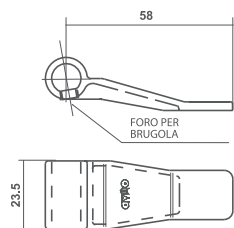

Spagnolette

ART. 1580

fermi a legno per spagnolette

espagnolette lock for wood mounting
feststeller zur Holzmontage für Espagnoletten
arrêts pour bois pour espagnolettes

Articolo	Pz./Conf.
1580	100

ART. 7580

fermi a legno per spagnolette

espagnolette lock for wood mounting
feststeller zur Holzmontage für Espagnoletten
arrêts pour bois pour espagnolettes

Articolo	Pz./Conf.
7580	100

ART. 7478

pareggiatore per spagnolette con foro per brugola

leveller for espagnolettes with hole for socket screw
Dickenausgleich für Espagnoletten mit Loch für Inbusschraube
égalisateur pour espagnolettes avec trou pour vis Allen

Articolo	Pz./Conf.
7478	100

ART. 7480/B