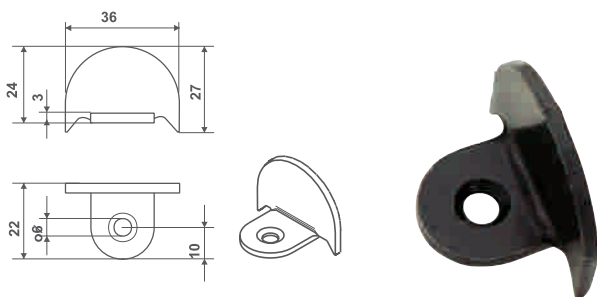

Spagnolette

ART. 1580

fermi a legno per spagnolette

espagnolette lock for wood mounting
feststeller zur Holzmontage für Espagnoletten
arrêts pour bois pour espagnolettes

Articolo	Pz./Conf.
1580	100

ART. 7580

fermi a legno per spagnolette

espagnolette lock for wood mounting
feststeller zur Holzmontage für Espagnoletten
arrêts pour bois pour espagnolettes

Articolo	Pz./Conf.
7580	100

ART. 7478

pareggiatore per spagnolette con foro per brugola

leveller for espagnolettes with hole for socket screw
Dickenausgleich für Espagnoletten mit Loch für Inbusschraube
égalisateur pour espagnolettes avec trou pour vis Allen

Articolo	Pz./Conf.
7478	100

ART. 7480/B