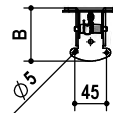

## Reggimensole pieghevoli tipo MN191

### Folding shelf supports type MN191

PER UNA REGGIEMENSOLA  
FOR ONE SHELF SUPPORT

acciaio  
steel

tipo type	misura measure	A	B	C	finitura finishing	box	kg / box
MN191.	TP.	180	43	55	51 bianco white	100	18,7
	TM.	280	75	80	52 marrone brown	30	16,4
	TG.	355	75	80	53 nero black	24	15,6