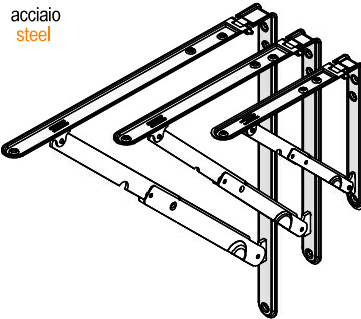

## Reggimensole pieghevoli tipo MN188

### Folding shelf supports type MN188

PER UNA REGGIEMENSOLA  
FOR ONE SHELF SUPPORT

acciaio  
steel

tipo type	misura measure	A	finitura finishing	box	kg / box
MN188.	200.	200	51 bianco w hite	100	24
	300.	300	52 marrone brow n	60	27,6
	400.	400	53 nero black	40	26,4