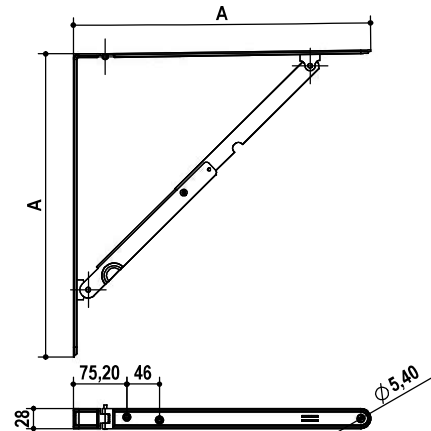

## Reggimensole pieghevoli tipo MN188

### Folding shelf supports type MN188

PER UNA REGGIEMENSOLA  
FOR ONE SHELF SUPPORT

acciaio  
steel

tipo type	misura measure	A	finitura finishing	box	kg / box
MN188.	200.	200	51 bianco w hite	100	24
	300.	300	52 marrone brow n	60	27,6
	400.	400	53 nero black	40	26,4