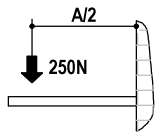

## Reggimensole pieghevoli tipo MN188

### Folding shelf supports type MN188

PER UNA REGGIEMENSOLA  
FOR ONE SHELF SUPPORT

acciaio  
steel

tipo type	misura measure	A	finitura finishing	box	kg / box
MN188.	200.	200	51 bianco w hite	100	24
	300.	300	52 marrone brow n	60	27,6
	400.	400	53 nero black	40	26,4