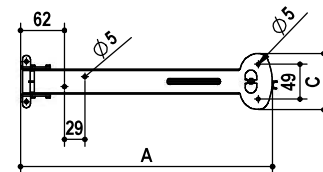

## Reggimensole pieghevoli tipo MN191

### Folding shelf supports type MN191

PER UNA REGGIEMENSOLA  
FOR ONE SHELF SUPPORT

acciaio  
steel

tipo type	misura measure	A	B	C	finitura finishing	box	kg / box
MN191.	TP.	180	43	55	51 bianco white	100	18,7
	TM.	280	75	80	52 marrone brown	30	16,4
	TG.	355	75	80	53 nero black	24	15,6