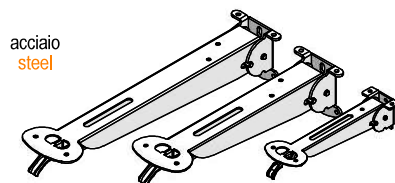

Reggimensole pieghevoli tipo MN191

Folding shelf supports type MN191

PER UNA REGGIEMENSOLA
FOR ONE SHELF SUPPORT

acciaio
steel