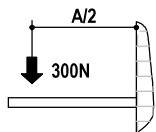

Reggimensole pieghevoli tipo MN191

Folding shelf supports type MN191

PER UNA REGGIEMENSOLA
FOR ONE SHELF SUPPORT