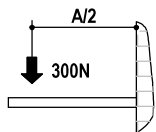

Reggimensole pieghevoli tipo MN188

Folding shelf supports type MN188

PER UNA REGGIEMENSOLA
FOR ONE SHELF SUPPORT

acciaio
steel

tipo type	misura measure	A	finitura finishing	box	kg / box
MN188.	200.	200	51 bianco white	100	24
	300.	300	52 marrone brown	60	27,6
	400.	400	53 nero black	40	26,4

es./e.g.: MN188.300.52

Reggimensole pieghevoli tipo MN191

Folding shelf supports type MN191

PER UNA REGGIEMENSOLA
FOR ONE SHELF SUPPORT

acciaio
steel

tipo type	misura measure	A	B	C	finitura finishing	box	kg / box
MN191.	TP.	180	43	55	51 bianco white	100	18,7
	TM.	280	75	80	52 marrone brown	30	16,4
	TG.	355	75	80	53 nero black	24	15,6