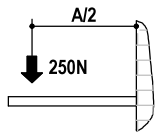

Reggimensole pieghevoli tipo MN188

Folding shelf supports type MN188

PER UNA REGGIEMENSOLA
FOR ONE SHELF SUPPORT

acciaio
steel

tipo type	misura measure	A	finitura finishing	box	kg / box
MN188.	200.	200	51 bianco white	100	24
	300.	300	52 marrone brown	60	27,6
	400.	400	53 nero black	40	26,4

es./e.g.: MN188.300.52

Reggimensole pieghevoli tipo MN191

Folding shelf supports type MN191

PER UNA REGGIEMENSOLA
FOR ONE SHELF SUPPORT

acciaio
steel

tipo type	misura measure	A	B	C	finitura finishing	box	kg / box
MN191.	TP.	180	43	55	51 bianco white	100	18,7
	TM.	280	75	80	52 marrone brown	30	16,4
	TG.	355	75	80	53 nero black	24	15,6