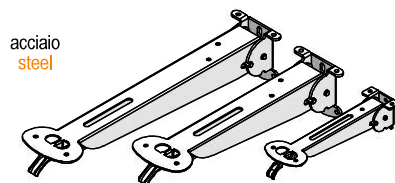

Reggimensole pieghevoli tipo MN188

Folding shelf supports type MN188

PER UNA REGGIEMENSOLA
FOR ONE SHELF SUPPORT

acciaio
steel

tipo type	misura measure	A	finitura finishing	box	kg / box
MN188.	200.	200	51 bianco white	100	24
	300.	300	52 marrone brown	60	27,6
	400.	400	53 nero black	40	26,4

es./e.g.: MN188.300.52

Reggimensole pieghevoli tipo MN191

Folding shelf supports type MN191

PER UNA REGGIEMENSOLA
FOR ONE SHELF SUPPORT

acciaio
steel

tipo type	misura measure	A	B	C	finitura finishing	box	kg / box
MN191.	TP.	180	43	55	51 bianco white	100	18,7
	TM.	280	75	80	52 marrone brown	30	16,4
	TG.	355	75	80	53 nero black	24	15,6