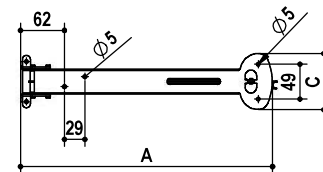

es./e.g.: MN188.300.52

Reggimensole pieghevoli tipo MN191

Folding shelf supports type MN191

PER UNA REGGIEMENSOLA
FOR ONE SHELF SUPPORT

acciaio
steel

tipo type	misura measure	A	B	C	finitura finishing	box	kg / box
MN191.	TP.	180	43	55	51 bianco white	100	18,7
	TM.	280	75	80	52 marrone brown	30	16,4
	TG.	355	75	80	53 nero black	24	15,6