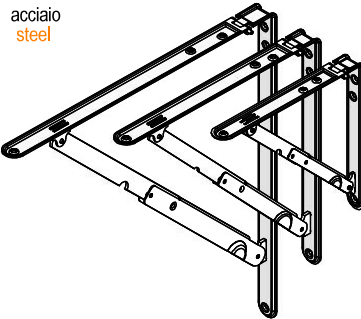

Reggimensole pieghevoli tipo MN188

Folding shelf supports type MN188

PER UNA REGGIEMENSOLA
FOR ONE SHELF SUPPORT

acciaio
steel

tipo type	misura measure	A	finitura finishing	box	kg / box
MN188.	200.	200	51 bianco white	100	24
	300.	300	52 marrone brown	60	27,6
	400.	400	53 nero black	40	26,4

es./e.g.: MN188.300.52

Reggimensole pieghevoli tipo MN191

Folding shelf supports type MN191

PER UNA REGGIEMENSOLA
FOR ONE SHELF SUPPORT

acciaio
steel

tipo type	misura measure	A	B	C	finitura finishing	box	kg / box
MN191.	TP.	180	43	55	51 bianco white	100	18,7
	TM.	280	75	80	52 marrone brown	30	16,4
	TG.	355	75	80	53 nero black	24	15,6