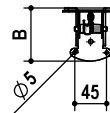

es./e.g.: MN188.300.52

Reggimensole pieghevoli tipo MN191

Folding shelf supports type MN191

PER UNA REGGIEMENSOLA
FOR ONE SHELF SUPPORT

acciaio
steel

tipo type	misura measure	A	B	C	finitura finishing	box	kg / box
MN191.	TP.	180	43	55	51 bianco white	100	18,7
	TM.	280	75	80	52 marrone brown	30	16,4
	TG.	355	75	80	53 nero black	24	15,6