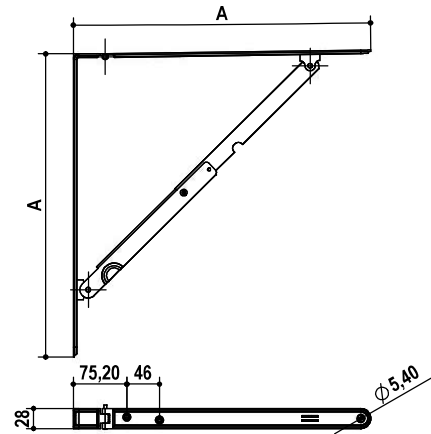

Reggimensole pieghevoli tipo MN188

Folding shelf supports type MN188

PER UNA REGGIEMENSOLA
FOR ONE SHELF SUPPORT

acciaio
steel

tipo type	misura measure	A	finitura finishing	box	kg / box
MN188.	200.	200	51 bianco white	100	24
	300.	300	52 marrone brown	60	27,6
	400.	400	53 nero black	40	26,4

es./e.g.: MN188.300.52

Reggimensole pieghevoli tipo MN191

Folding shelf supports type MN191

PER UNA REGGIEMENSOLA
FOR ONE SHELF SUPPORT

acciaio
steel

tipo type	misura measure	A	B	C	finitura finishing	box	kg / box
MN191.	TP.	180	43	55	51 bianco white	100	18,7
	TM.	280	75	80	52 marrone brown	30	16,4
	TG.	355	75	80	53 nero black	24	15,6