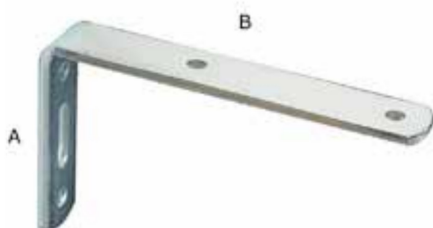

Reggimensola a scomparsa regolabile

Codice	Misura	Finitura	
41120145	∅14x145	Zincato	25
41120170	∅14x170	Zincato	25

Reggimensola a scomparsa

Codice	Misura	Finitura	
41110100	∅10x100	Zincato	20
41110150	∅10x150	Zincato	20
41113120	∅14x120	Zincato	20
41113145	∅14x145	Zincato	20
41113170	∅14x170	Zincato	20

Tassello di ricambio

Codice	
FISC504548	20
FISCPFM8	20

Reggimensola media

Codice	Misura	Finitura	
41290006	A=7 B=6	Zincato	40
41290008	A=7 B=8	Zincato	40
41290010	A=7 B=10	Zincato	40
41290012	A=7 B=12	Zincato	40
41290015	A=7 B=15	Zincato	40
41290020	A=7 B=20	Zincato	40