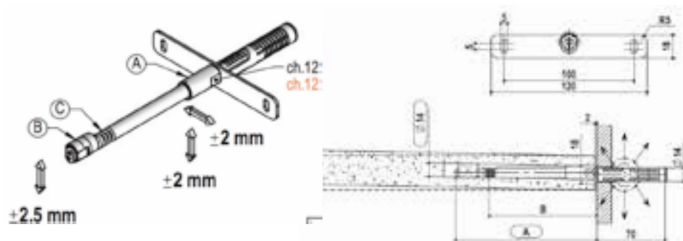

Reggimensola a scomparsa regolabile

Codice	Misura	Finitura	
41120145	∅14x145	Zincato	25
41120170	∅14x170	Zincato	25

Reggimensola a scomparsa

Codice	Misura	Finitura	
41110100	∅10x100	Zincato	20
41110150	∅10x150	Zincato	20
41113120	∅14x120	Zincato	20
41113145	∅14x145	Zincato	20
41113170	∅14x170	Zincato	20

Tassello di ricambio

Codice	
FISC504548	20
FISCPFM8	20

Reggimensola media

Codice	Misura	Finitura	
41290006	A=7 B=6	Zincato	40
41290008	A=7 B=8	Zincato	40
41290010	A=7 B=10	Zincato	40
41290012	A=7 B=12	Zincato	40
41290015	A=7 B=15	Zincato	40
41290020	A=7 B=20	Zincato	40