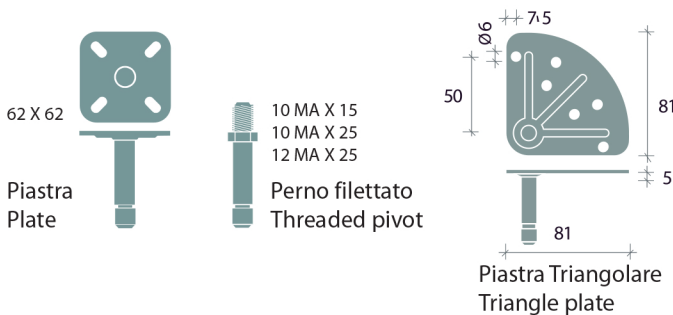

FORMULA 60 ZAMA

PATENT

Capacità / Capacity: 80 Kg

Versione unidirezionale su richiesta
One way direction on request

Supporti Verniciati - Painted Supports

Gomme Trasparenti - Transparent Tyres

Gomme piene - Covering Tyres

Freni - Brakes

Dischetti laterali - Side Discs

Indicazioni per il fissaggio - Fastening indications

Altezza con attacchi - Height with attachments