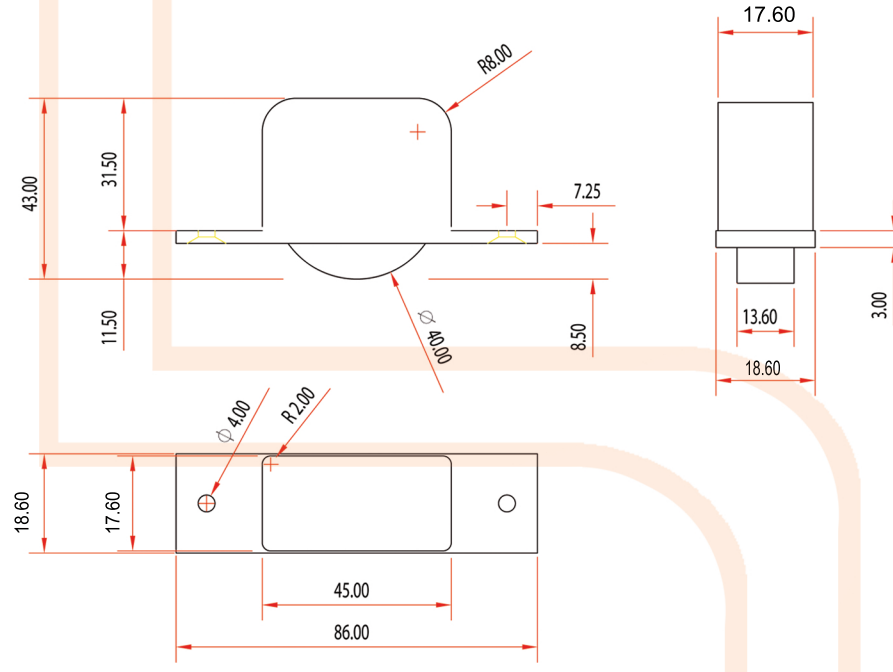

VERSIONE STRETTA - NARROW VERSION
DA - FROM 28 MM

VERSIONE STRETTA - NARROW VERSION
DA - FROM 22 MM

VERSIONE LARGA - LARGE VERSION
DA - FROM 30 MM

VERSIONE SENZA ALI - NO WINGS VERSION
DA - FROM 28 MM