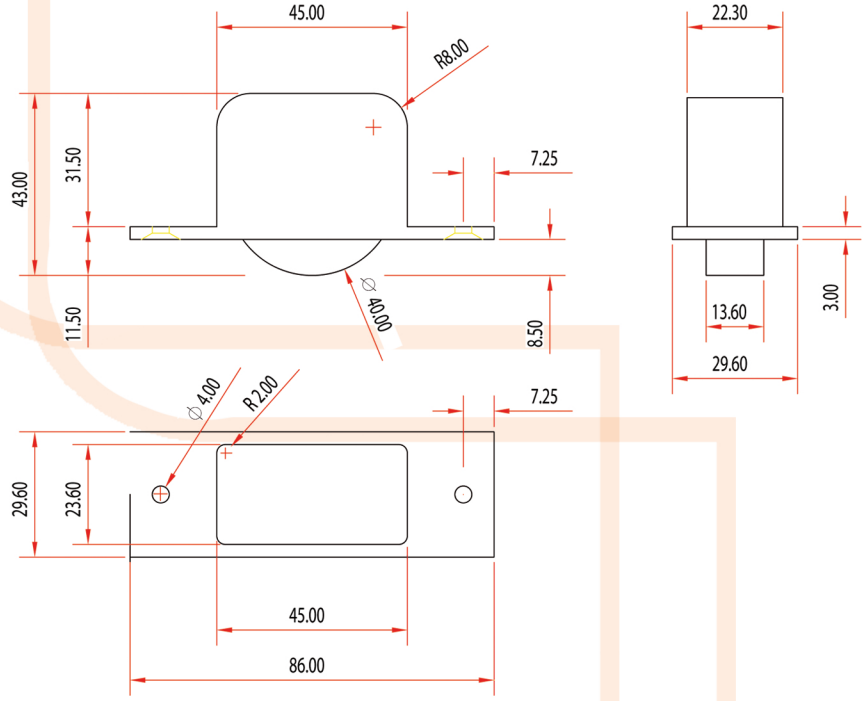

VERSIONE STRETTA - NARROW VERSION
DA - FROM 28 MM

VERSIONE STRETTA - NARROW VERSION
DA - FROM 22 MM

VERSIONE LARGA - LARGE VERSION
DA - FROM 30 MM

VERSIONE SENZA ALI - NO WINGS VERSION
DA - FROM 28 MM