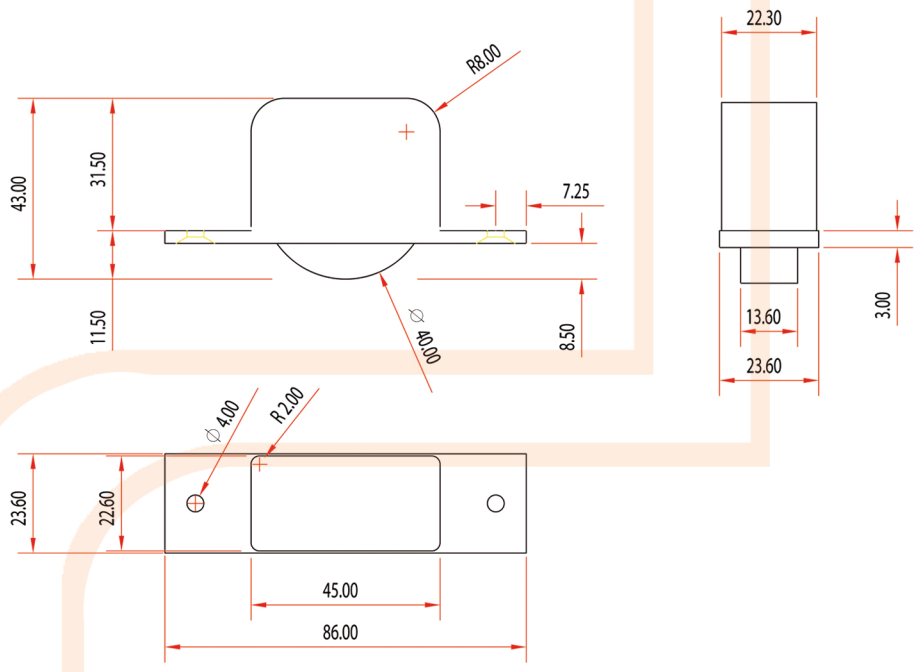

VERSIONE STRETTA - NARROW VERSION
DA - FROM 28 MM

VERSIONE STRETTA - NARROW VERSION
DA - FROM 22 MM

VERSIONE LARGA - LARGE VERSION
DA - FROM 30 MM

VERSIONE SENZA ALI - NO WINGS VERSION
DA - FROM 28 MM