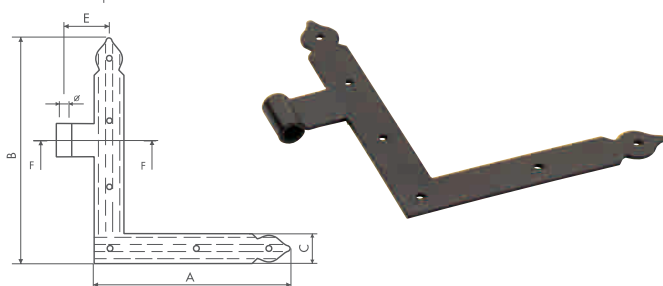

Squadri

ART. 1356 Ø 10
ART. 1376 Ø 12

squadri
square hinge
winkelscharnier
charnière à équerre

SEZ. F-F  Occhio Centrale
 Occhio Laterale

Articolo	A	B	C	E	Ø	th	Pz./Conf.
1356	180	200	30	45	10	3	12
1356	200	230	30	45	10	3	12
1356 collo lungo	200	230	30	55	10	3	12
1376	180	200	30	55	12	3.5	12
1376	200	230	30	55	12	3.5	12
1376 collo lungo	200	230	30	65	12	3.5	12
1376	250	300	30	55	12	3.5	12

ART. 1356/ZF Ø 10
ART. 1376/ZF Ø 12

squadri zanca a filo
45° bent square hinge
winkelscharnier mit bündiger kröpfung
charnière à équerre avec coudée à 45°

SEZ. F-F  Zanca a filo

Articolo	A	B	C	E	ZF	Ø	th	Pz./Conf.
1356/ZF	180	200	30	55	20.5	10	3	12
1356/ZF	200	230	30	55	20.5	10	3	12
1376/ZF	180	200	30	50	22.5	12	3.5	12
1376/ZF	200	230	30	50	22.5	12	3.5	12
1376/ZF	250	300	30	50	22.5	12	3.5	12

ART. 1374 Ø 12

squadri con sbalzo
embossed square hinge
winkelscharnier mit stufe
charnière à équerre avec relief

SEZ. F-F  Occhio Centrale
 Occhio Laterale

Articolo	A	B	C	D	E	Ø	th	Pz./Conf.
1374 con sbalzo	200	230	30	3-6	55	12	3.5	12
1374 collo lungo	200	230	30	3-6	65	12	3.5	12