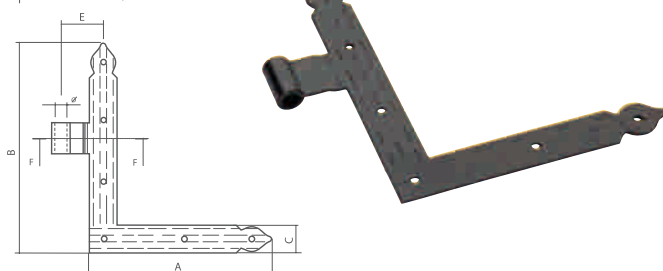

Squadri

ART. 1356 Ø 10
ART. 1376 Ø 12

squadri
square hinge
winkelscharnier
charnière à équerre

SEZ. F-F  Occhio Centrale
 Occhio Laterale

Articolo	A	B	C	E	Ø	th	Pz./Conf.
1356	180	200	30	45	10	3	12
1356	200	230	30	45	10	3	12
1356 collo lungo	200	230	30	55	10	3	12
1376	180	200	30	55	12	3.5	12
1376	200	230	30	55	12	3.5	12
1376 collo lungo	200	230	30	65	12	3.5	12
1376	250	300	30	55	12	3.5	12

ART. 1356/ZF Ø 10
ART. 1376/ZF Ø 12

squadri zanca a filo
45° bent square hinge
winkelscharnier mit bündiger kröpfung
charnière à équerre avec coudée à 45°

SEZ. F-F  Zanca a filo

Articolo	A	B	C	E	ZF	Ø	th	Pz./Conf.
1356/ZF	180	200	30	55	20.5	10	3	12
1356/ZF	200	230	30	55	20.5	10	3	12
1376/ZF	180	200	30	50	22.5	12	3.5	12
1376/ZF	200	230	30	50	22.5	12	3.5	12
1376/ZF	250	300	30	50	22.5	12	3.5	12

ART. 1374 Ø 12

squadri con sbalzo
embossed square hinge
winkelscharnier mit stufe
charnière à équerre avec relief

SEZ. F-F  Occhio Centrale
 Occhio Laterale

Articolo	A	B	C	D	E	Ø	th	Pz./Conf.
1374 con sbalzo	200	230	30	3-6	55	12	3.5	12
1374 collo lungo	200	230	30	3-6	65	12	3.5	12