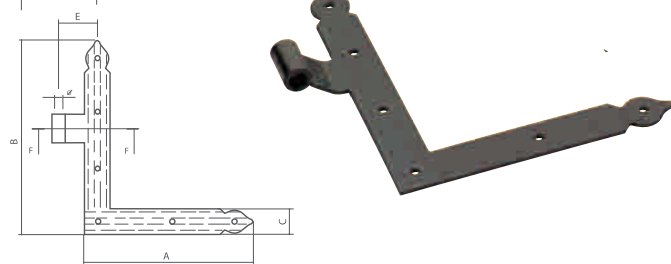

Squadri

ART. 1356 Ø 10
ART. 1376 Ø 12

squadri
square hinge
winkelscharnier
charnière à équerre

SEZ. F-F  Occhio Centrale
 Occhio Laterale

Articolo	A	B	C	E	Ø	th	Pz./Conf.
1356	180	200	30	45	10	3	12
1356	200	230	30	45	10	3	12
1356 collo lungo	200	230	30	55	10	3	12
1376	180	200	30	55	12	3.5	12
1376	200	230	30	55	12	3.5	12
1376 collo lungo	200	230	30	65	12	3.5	12
1376	250	300	30	55	12	3.5	12

ART. 1356/ZF Ø 10
ART. 1376/ZF Ø 12

squadri zanca a filo
45° bent square hinge
winkelscharnier mit bündiger kröpfung
charnière à équerre avec coudée à 45°

SEZ. F-F  Zanca a filo

Articolo	A	B	C	E	ZF	Ø	th	Pz./Conf.
1356/ZF	180	200	30	55	20.5	10	3	12
1356/ZF	200	230	30	55	20.5	10	3	12
1376/ZF	180	200	30	50	22.5	12	3.5	12
1376/ZF	200	230	30	50	22.5	12	3.5	12
1376/ZF	250	300	30	50	22.5	12	3.5	12

ART. 1374 Ø 12

squadri con sbalzo
embossed square hinge
winkelscharnier mit stufe
charnière à équerre avec relief

SEZ. F-F  Occhio Centrale
 Occhio Laterale

Articolo	A	B	C	D	E	Ø	th	Pz./Conf.
1374 con sbalzo	200	230	30	3-6	55	12	3.5	12
1374 collo lungo	200	230	30	3-6	65	12	3.5	12