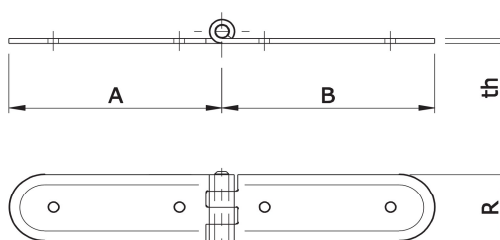

Articolo	A	B	th	Note	Pz/conf.	Cataforesi + vern. nero	Iridizzato o zinc. bianco
ASENERE 6x6 e 8x8 - Riga 35x3							
_32006060#	60	60	3	2 fori	24	€ 2,19	€ 2,19
_32008080#	80	80	3	2 fori	12	€ 2,32	€ 2,32
_32306060#	60	60	3	3 fori	24	€ 2,53	€ 2,53
_32308080#	80	80	3	3 fori	12	€ 2,53	€ 2,53

↑ Articolo realizzabile nella serie 0000 - 7000 - 8000

Articolo	A	B	R	th	Pz/conf.	Cataforesi + vern. nero	Iridizzato o zinc. bianco
ASENERE RIGA 35x3							
_32005100#	50	100	35	3	12	€ 3,55	€ 3,92
_32010100#	100	100	35	3	12	€ 2,66	€ 3,07
_32015150#	150	150	35	3	12	€ 3,02	€ 3,44
_32018180#	180	180	35	3	12	€ 3,27	€ 3,53
_32021210#	210	210	35	3	12	€ 4,20	€ 4,20
_32025250#	250	250	35	3	12	€ 4,56	€ 4,56

↑ Articolo realizzabile nella serie 0000 - 1000 - 4000 - 7000 - 8000

Articolo	A	B	R	th	Pz/conf.	Cataforesi + vern. nero	Iridizzato o zinc. bianco
ASENERE 4 SNODI - Riga 40x3							
832210100#	100	100	40	3	12	€ 4,31	€ 4,31
832215150#	150	150	40	3	12	€ 4,31	€ 4,31
832218180#	180	180	40	3	12	€ 4,31	€ 4,31
832221210#	210	210	40	3	12	€ 4,77	€ 4,77
832225250#	250	250	40	3	12	€ 5,05	€ 5,05