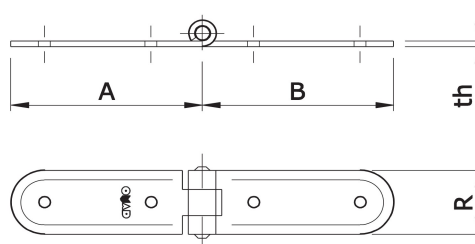

Articolo	A	B	th	Note	Pz/conf.	Cataforesi + vern. nero	Iridizzato o zinc. bianco
ASENERE 6x6 e 8x8 - Riga 35x3							
_32006060#	60	60	3	2 fori	24	€ 2,19	€ 2,19
_32008080#	80	80	3	2 fori	12	€ 2,32	€ 2,32
_32306060#	60	60	3	3 fori	24	€ 2,53	€ 2,53
_32308080#	80	80	3	3 fori	12	€ 2,53	€ 2,53

↑ Articolo realizzabile nella serie 0000 - 7000 - 8000

Articolo	A	B	R	th	Pz/conf.	Cataforesi + vern. nero	Iridizzato o zinc. bianco
ASENERE RIGA 35x3							
_32005100#	50	100	35	3	12	€ 3,55	€ 3,92
_32010100#	100	100	35	3	12	€ 2,66	€ 3,07
_32015150#	150	150	35	3	12	€ 3,02	€ 3,44
_32018180#	180	180	35	3	12	€ 3,27	€ 3,53
_32021210#	210	210	35	3	12	€ 4,20	€ 4,20
_32025250#	250	250	35	3	12	€ 4,56	€ 4,56

↑ Articolo realizzabile nella serie 0000 - 1000 - 4000 - 7000 - 8000

Articolo	A	B	R	th	Pz/conf.	Cataforesi + vern. nero	Iridizzato o zinc. bianco
ASENERE 4 SNODI - Riga 40x3							
832210100#	100	100	40	3	12	€ 4,31	€ 4,31
832215150#	150	150	40	3	12	€ 4,31	€ 4,31
832218180#	180	180	40	3	12	€ 4,31	€ 4,31
832221210#	210	210	40	3	12	€ 4,77	€ 4,77
832225250#	250	250	40	3	12	€ 5,05	€ 5,05