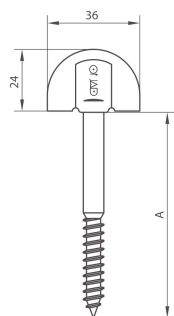

ART. 7570

fermi a legno per spagnolette

espagnolette lock for wood mounting
feststeller zur Holzmontage für Espagnoletten
arrêts pour bois pour espagnolettes

Articolo	Pz./Conf.
7570	100

**ART. 1578
ART. 1578/L**

fermi a marmo per spagnolette

espagnolette lock for marble mounting
marmorfeststeller für Espagnoletten
arrêts pour marbre pour espagnolettes

Articolo	A	Pz./Conf.
1578	55	200
1578	76	100
1578	206	50

ART. 1579

fermi a vite per spagnolette

screw-in bolt stop for espagnolettes
sperrstift zum einschrauben
arrêt a vis pour verrous a ala romaine

Articolo	A	Pz./Conf.
1579	30	200
1579/M	80	100
1579/L	130	100