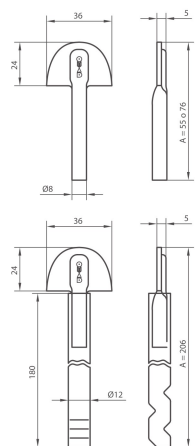

ART. 7570

fermi a legno per spagnolette

espagnolette lock for wood mounting
feststeller zur Holzmontage für Espagnoletten
arrêts pour bois pour espagnolettes

Articolo	Pz./Conf.
7570	100

**ART. 1578
ART. 1578/L**

fermi a marmo per spagnolette

espagnolette lock for marble mounting
marmorfeststeller für Espagnoletten
arrêts pour marbre pour espagnolettes

Articolo	A	Pz./Conf.
1578	55	200
1578	76	100
1578	206	50

ART. 1579

fermi a vite per spagnolette

screw-in bolt stop for espagnolettes
sperrstift zum einschrauben
arrêt a vis pour verrous a ala romaine

Articolo	A	Pz./Conf.
1579	30	200
1579/M	80	100
1579/L	130	100