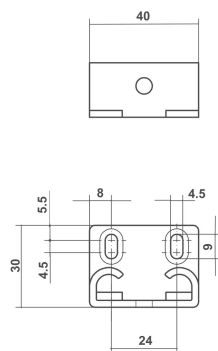

ART. 7570

fermi a legno per spagnolette

espagnolette lock for wood mounting
feststeller zur Holzmontage für Espagnoletten
arrêts pour bois pour espagnolettes

Articolo	Pz./Conf.
7570	100

**ART. 1578
ART. 1578/L**