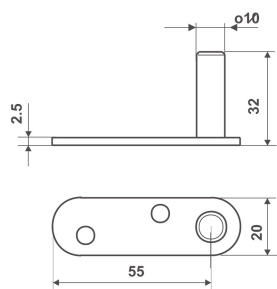

Spagnolette

ART. 7560

fermi a legno, con foro spostato, per spagnolette
 espagnolette lock for wood mounting (displaced hole)
 feststeller zur Holzmontage für Espagnoletten,
 mit dezentriertem Loch
 arrêts pour bois pour espagnolettes avec trou décalé

Articolo	A	Pz./Conf.
7560	55	100

ART. 7560

fermi a legno, con foro spostato, per spagnolette
 espagnolette lock for wood mounting (displaced hole)
 feststeller zur Holzmontage für Espagnoletten,
 mit dezentriertem Loch
 arrêts pour bois pour espagnolettes avec trou décalé