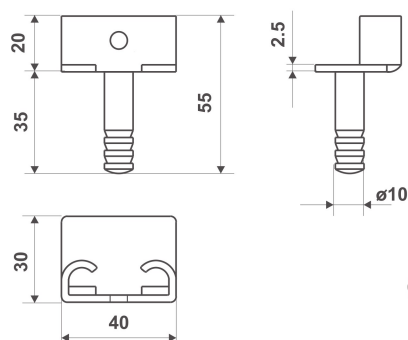

Spagnolette

ART. 7560

fermi a legno, con foro spostato, per spagnolette
 espagnolette lock for wood mounting (displaced hole)
 feststeller zur Holzmontage für Espagnoletten,
 mit dezentriertem Loch
 arrêts pour bois pour espagnolettes avec trou décalé

Articolo	A	Pz./Conf.
7560	55	100

ART. 7560

fermi a legno, con foro spostato, per spagnolette
 espagnolette lock for wood mounting (displaced hole)
 feststeller zur Holzmontage für Espagnoletten,
 mit dezentriertem Loch
 arrêts pour bois pour espagnolettes avec trou décalé

Articolo	A	Pz./Conf.
7560	40	100
7560	150	100
7560	200	100

ART. 7578

fermi a marmo per spagnolette
 espagnolette lock for marble mounting
 marmorfeststeller für Espagnoletten
 arrêts pour marbre pour espagnolettes