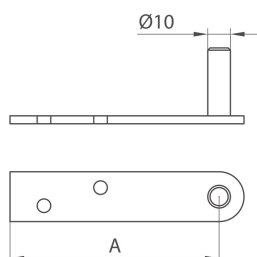

Spagnolette

ART. 7560

fermi a legno, con foro spostato, per spagnolette
 espagnolette lock for wood mounting (displaced hole)
 feststeller zur Holzmontage für Espagnoletten,
 mit dezentriertem Loch
 arrêts pour bois pour espagnolettes avec trou décalé

Articolo	A	Pz./Conf.
7560	55	100

ART. 7560

fermi a legno, con foro spostato, per spagnolette
 espagnolette lock for wood mounting (displaced hole)
 feststeller zur Holzmontage für Espagnoletten,
 mit dezentriertem Loch
 arrêts pour bois pour espagnolettes avec trou décalé