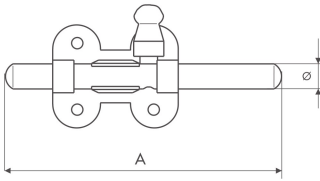

Gli articoli di queste pagine sono disponibili anche nelle serie:

serie rotonda coniata 8000
 serie rotonda 7000
 serie piana 4000
 serie quadra 0000

ART. 7550

catenacci trasversali

horizontal padlock
 schubriegel
 verrou horizontal

Articolo	A	Ø	Pz./Conf.
7550	110	10	24

ART. 7551

catenacci verticali

vertical padlock
 bodeniegel
 verrou vertical

CATENACCI VERTICALI DIAM. 10 mm

Articolo	A	Ø	Pz./Conf.
7551	200	10	24
7551	400	10	24
7551	500	10	24
7551	800	10	12