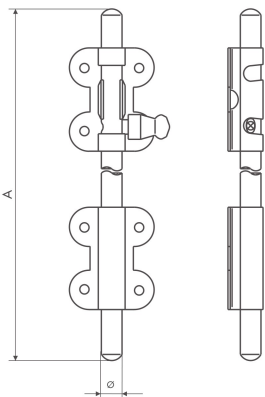

Gli articoli di queste pagine sono disponibili anche nelle serie:

serie rotonda coniata 8000
 serie rotonda 7000
 serie piana 4000
 serie quadra 0000

ART. 7550

catenacci trasversali

horizontal padlock
 schubriegel
 verrou horizontal

Articolo	A	Ø	Pz./Conf.
7550	110	10	24

ART. 7551

catenacci verticali

vertical padlock
 bodeniegel
 verrou vertical

CATENACCI VERTICALI DIAM. 10 mm

Articolo	A	Ø	Pz./Conf.
7551	200	10	24
7551	400	10	24
7551	500	10	24
7551	800	10	12