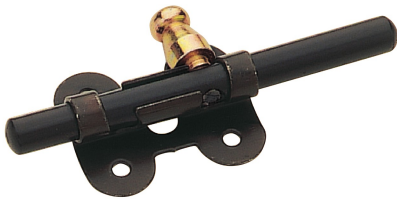

Gli articoli di queste pagine sono disponibili anche nelle serie:

serie rotonda coniata 8000
 serie rotonda 7000
 serie piana 4000
 serie quadra 0000

ART. 7550

catenacci trasversali

horizontal padlock
 schubriegel
 verrou horizontal

Articolo	A	Ø	Pz./Conf.
7550	110	10	24

ART. 7551

catenacci verticali

vertical padlock
 bodeniegel
 verrou vertical

CATENACCI VERTICALI DIAM. 10 mm

Articolo	A	Ø	Pz./Conf.
7551	200	10	24
7551	400	10	24
7551	500	10	24
7551	800	10	12