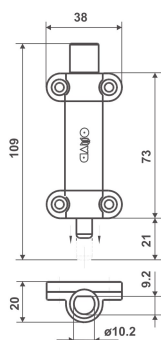

ART. 7045/1.2

ovalino per pareggiatore
 oval thickness for leveller
 Ovale Einlage für Dickenausgleich
 cale ovale pour égalisateur

Articolo

7045/1.2

Pz./Conf.

200

ART. 7540

finali ad infilare, con uscita guidata, per spagnolette
 end to insert with guided end for espagnolette
 einschiebbares Endelement mit geführtem Auslauf
 für Espagnoletten
 final à enfiler avec sortie guidée pour espagnolettes

Articolo

7540

Pz./Conf.

24

ART. 7704

gruppi con finale piatto per spagnolette
 flat end unit wilding for espagnolette
 Kunststoffgarniture mit flachem Endelement für Espagnoletten
 groupe avec final plat W pour espagnolettes

Articolo

7704

Pz./Conf.

48

ART. 7504

gruppi con finale a coda di porco per spagnolette
 hooked end unit for espagnolette
 kunststoffgarniture mit Endelement mit Haken
 für Espagnoletten
 groupe avec final en tire-bouchon W pour espagnolettes