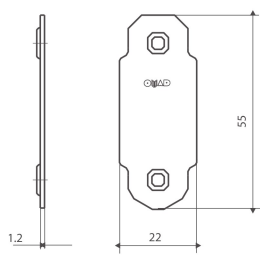

ART. 7045/1.2

ovalino per pareggiatore
 oval thickness for leveller
 Ovale Einlage für Dickenausgleich
 cale ovale pour égalisateur

Articolo

7045/1.2

Pz./Conf.

200

ART. 7540

finali ad infilare, con uscita guidata, per spagnolette
 end to insert with guided end for espagnolette
 einschiebbares Endelement mit geführtem Auslauf
 für Espagnoletten
 final à enfiler avec sortie guidée pour espagnolettes

Articolo

7540

Pz./Conf.

24

ART. 7704

gruppi con finale piatto per spagnolette
 flat end unit wilding for espagnolette
 Kunststoffgarniture mit flachem Endelement für Espagnoletten
 groupe avec final plat W pour espagnolettes

Articolo

7704

Pz./Conf.

48

ART. 7504

gruppi con finale a coda di porco per spagnolette
 hooked end unit for espagnolette
 kunststoffgarniture mit Endelement mit Haken
 für Espagnoletten
 groupe avec final en tire-bouchon W pour espagnolettes