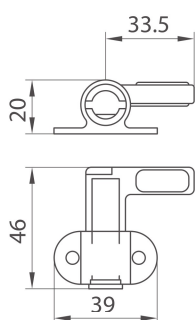

ART. 7045/1.2

ovalino per pareggiatore
 oval thickness for leveller
 Ovale Einlage für Dickenausgleich
 cale ovale pour égalisateur

Articolo

7045/1.2

Pz./Conf.

200

ART. 7540

finali ad infilare, con uscita guidata, per spagnolette
 end to insert with guided end for espagnolette
 einschiebbares Endelement mit geführtem Auslauf
 für Espagnoletten
 final à enfiler avec sortie guidée pour espagnolettes

Articolo

7540

Pz./Conf.

24

ART. 7704

gruppi con finale piatto per spagnolette
 flat end unit wilding for espagnolette
 Kunststoffgarniture mit flachem Endelement für Espagnoletten
 groupe avec final plat W pour espagnolettes

Articolo

7704

Pz./Conf.

48

ART. 7504

gruppi con finale a coda di porco per spagnolette
 hooked end unit for espagnolette
 kunststoffgarniture mit Endelement mit Haken
 für Espagnoletten
 groupe avec final en tire-bouchon W pour espagnolettes