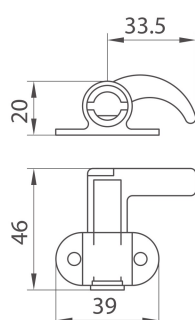

ART. 7045/1.2

ovalino per pareggiatore
 oval thickness for leveller
 Ovale Einlage für Dickenausgleich
 cale ovale pour égalisateur

Articolo

7045/1.2

Pz./Conf.

200

ART. 7540

finali ad infilare, con uscita guidata, per spagnolette
 end to insert with guided end for espagnolette
 einschiebbares Endelement mit geführtem Auslauf
 für Espagnoletten
 final à enfiler avec sortie guidée pour espagnolettes

Articolo

7540

Pz./Conf.

24

ART. 7704

gruppi con finale piatto per spagnolette
 flat end unit wilding for espagnolette
 Kunststoffgarniture mit flachem Endelement für Espagnoletten
 groupe avec final plat W pour espagnolettes

Articolo

7704

Pz./Conf.

48

ART. 7504

gruppi con finale a coda di porco per spagnolette
 hooked end unit for espagnolette
 kunststoffgarniture mit Endelement mit Haken
 für Espagnoletten
 groupe avec final en tire-bouchon W pour espagnolettes