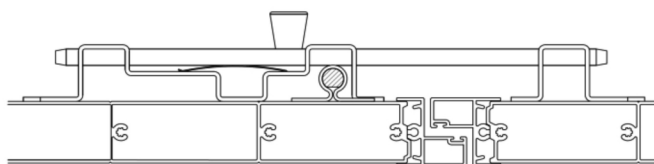

Multipurpose padlok "Blinx"

CATENACCIO UNIVERSALE "BLINX"
Modello depositato

Multipurpose padlok "Blinx"

Nuove versioni:

Blinx cm22

Blinx cm26 con lama più lunga per scuri con cornice centrale

I blinx si possono ordinare nella versione standard A=28mm oppure alta A=42mm per scavalcare le aste delle serrature per porte blindate

Articolo	L	A	Pz/conf.	Cataforesi + vern. nero	Iridizzato o zinc. bianco
CATENACCI BLINX - 2 Ante					
253028220#	220	28	6		
253042220#	220	42	6		
253028260#	260	28	6		
253028300#	300	28	6		
253042300#	300	42	6		

BLINX cm22

BLINX cm26

BLINX cm30

Blinx con lama lunga 26cm

Sostituire # con finitura superficiale:

Y = Cataforesi + vern. nero

I = Iridizzato

Z = Zincato bianco