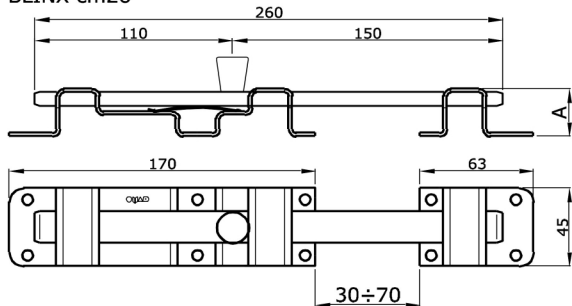

Articolo	L	A	Pz/conf.	Cataforesi + vern. nero	Iridizzato o zinc. bianco
CATENACCI BLINX - 1 Anta					
252928230#	230	28	6		
252942230#	230	42	6		

CATENACCIO UNIVERSALE "BLINX" (1 ANTA)
Modello depositato

Multipurpose padlok "Blinx"

CATENACCIO UNIVERSALE "BLINX"
Modello depositato

Multipurpose padlok "Blinx"

Nuove versioni:

Blinx cm22

Blinx cm26 con lama più lunga per scuri con cornice centrale

I blinx si possono ordinare nella versione standard A=28mm oppure alta A=42mm per scavalcare le aste delle serrature per porte blindate

Articolo	L	A	Pz/conf.	Cataforesi + vern. nero	Iridizzato o zinc. bianco
CATENACCI BLINX - 2 Ante					
253028220#	220	28	6		
253042220#	220	42	6		
253028260#	260	28	6		
253028300#	300	28	6		
253042300#	300	42	6		

BLINX cm22

BLINX cm26

BLINX cm30

Sostituire # con finitura superficiale:

Y = Cataforesi + vern. nero

I = Iridizzato

Z = Zincato bianco

R = Colori RAL