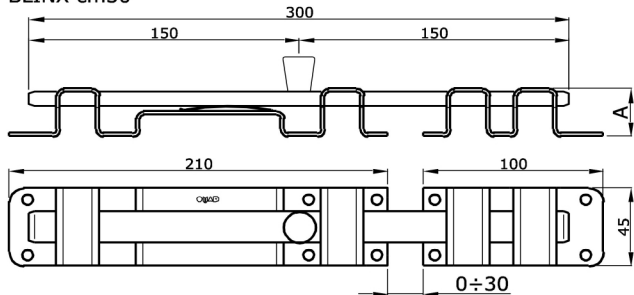

Articolo	L	A	Pz/conf.	Cataforesi + vern. nero	Iridizzato o zinc. bianco
CATENACCI BLINX - 1 Anta					
252928230#	230	28	6		
252942230#	230	42	6		

CATENACCIO UNIVERSALE "BLINX" (1 ANTA)
Modello depositato

Multipurpose padlok "Blinx"

CATENACCIO UNIVERSALE "BLINX"
Modello depositato

Multipurpose padlok "Blinx"

Nuove versioni:

Blinx cm22

Blinx cm26 con lama più lunga per scuri con cornice centrale

I blinx si possono ordinare nella versione standard A=28mm oppure alta A=42mm per scavalcare le aste delle serrature per porte blindate

Articolo	L	A	Pz/conf.	Cataforesi + vern. nero	Iridizzato o zinc. bianco
CATENACCI BLINX - 2 Ante					
253028220#	220	28	6		
253042220#	220	42	6		
253028260#	260	28	6		
253028300#	300	28	6		
253042300#	300	42	6		

BLINX cm22

BLINX cm26

BLINX cm30

Sostituire # con finitura superficiale:

Y = Cataforesi + vern. nero

I = Iridizzato

Z = Zincato bianco

R = Colori RAL