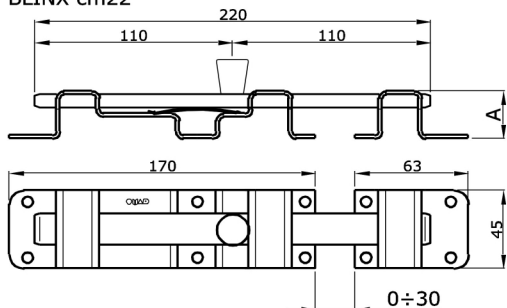

Articolo	L	A	Pz/conf.	Cataforesi + vern. nero	Iridizzato o zinc. bianco
CATENACCI BLINX - 1 Anta					
252928230#	230	28	6		
252942230#	230	42	6		

CATENACCIO UNIVERSALE "BLINX" (1 ANTA)
Modello depositato

Multipurpose padlok "Blinx"

CATENACCIO UNIVERSALE "BLINX"
Modello depositato

Multipurpose padlok "Blinx"

Nuove versioni:

Blinx cm22

Blinx cm26 con lama più lunga per scuri con cornice centrale

I blinx si possono ordinare nella versione standard A=28mm oppure alta A=42mm per scavalcare le aste delle serrature per porte blindate

Articolo	L	A	Pz/conf.	Cataforesi + vern. nero	Iridizzato o zinc. bianco
CATENACCI BLINX - 2 Ante					
253028220#	220	28	6		
253042220#	220	42	6		
253028260#	260	28	6		
253028300#	300	28	6		
253042300#	300	42	6		

BLINX cm22

BLINX cm26

BLINX cm30

Sostituire # con finitura superficiale:

Y = Cataforesi + vern. nero

I = Iridizzato

Z = Zincato bianco

R = Colori RAL