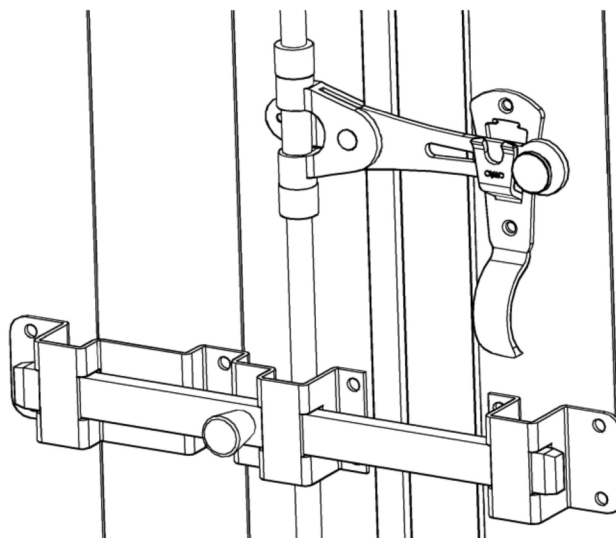

Multipurpose padlok "Blinx"

CATENACCIO UNIVERSALE "BLINX"
Modello depositato

Multipurpose padlok "Blinx"

Nuove versioni:

Blinx cm22

Blinx cm26 con lama più lunga per scuri con cornice centrale

I blinx si possono ordinare nella versione standard A=28mm oppure alta A=42mm per scavalcare le aste delle serrature per porte blindate

Articolo	L	A	Pz/conf.	Cataforesi + vern. nero	Iridizzato o zinc. bianco
CATENACCI BLINX - 2 Ante					
253028220#	220	28	6		
253042220#	220	42	6		
253028260#	260	28	6		
253028300#	300	28	6		
253042300#	300	42	6		

BLINX cm22

BLINX cm26

BLINX cm30

Blinx con lama lunga 26cm

Sostituire # con finitura superficiale:

Y = Cataforesi + vern. nero

I = Iridizzato

Z = Zincato bianco