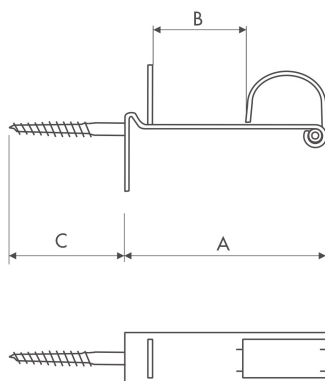

## ART. 1622 ART. 1622/L

**fermascuri a mezza luna ad avvitare**  
screw-in half-moon-shaped shutter holder  
anzuschraubender halbmondförmiger ladenhalter  
fermeture volet en demi-lune à visser

Articolo	A	B	C	Pz./Conf.
1622	135	60	65	20
1622	135	60	110	20
1622 lungo	210	140	65	20
1622 lungo	210	140	110	20

## ART. 1625

**fermascuri "OMETTO" regolabili ad avvitare**  
adjustable "figurehead" screw-in shutter holder  
anzuschraubender einstellbarer ladenhalter "OMETTO"  
fermeture volet à visser réglable "CINTRE"

Articolo	A	B	Pz./Conf.
1625 corto	65	32÷45	20
1625 corto	110	32÷45	20
1625 corto	150	32÷45	20
1625 corto	170	32÷45	20
1625 medio	65	50÷80	20
1625 medio	110	50÷80	20
1625 medio	150	50÷80	20
1625 medio	170	50÷80	20
1625 lungo	65	85÷115	20
1625 lungo	110	85÷115	20
1625 lungo	150	85÷115	20
1625 lungo	170	85÷115	20
1625 extralungo	65	120÷150	20
1625 extralungo	110	120÷150	20
1625 extralungo	150	120÷150	20
1625 extralungo	170	120÷150	20