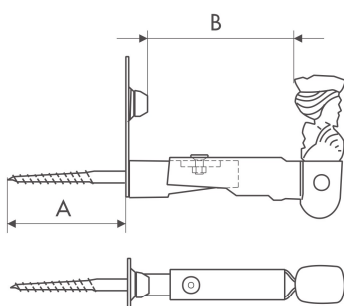

## ART. 1622 ART. 1622/L

**fermascuri a mezza luna ad avvitare**  
screw-in half-moon-shaped shutter holder  
anzuschraubender halbmondförmiger ladenhalter  
fermeture volet en demi-lune à visser

Articolo	A	B	C	Pz./Conf.
1622	135	60	65	20
1622	135	60	110	20
1622 lungo	210	140	65	20
1622 lungo	210	140	110	20

## ART. 1625

**fermascuri "OMETTO" regolabili ad avvitare**  
adjustable "figurehead" screw-in shutter holder  
anzuschraubender einstellbarer ladenhalter "OMETTO"  
fermeture volet à visser réglable "CINTRE"

Articolo	A	B	Pz./Conf.
1625 corto	65	32÷45	20
1625 corto	110	32÷45	20
1625 corto	150	32÷45	20
1625 corto	170	32÷45	20
1625 medio	65	50÷80	20
1625 medio	110	50÷80	20
1625 medio	150	50÷80	20
1625 medio	170	50÷80	20
1625 lungo	65	85÷115	20
1625 lungo	110	85÷115	20
1625 lungo	150	85÷115	20
1625 lungo	170	85÷115	20
1625 extralungo	65	120÷150	20
1625 extralungo	110	120÷150	20
1625 extralungo	150	120÷150	20
1625 extralungo	170	120÷150	20