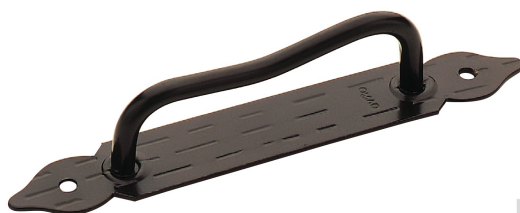

Maniglie

ART. 1603

maniglie con fermo

handle with lock
griff mit feststeller
poignée avec arrêt

Articolo	A	Pz./Conf.
1603	210	25

ART. 1605

maniglie

handle
griff
poignée

Articolo	A	Pz./Conf.
1605	190	25

ART. 8603/9

maniglie con fermo e placca antigraffio

handle with lock and anti-scratch plate
griff mit feststeller und kratzfester platte
poignée avec arrêt et plaquette anti-éraflure