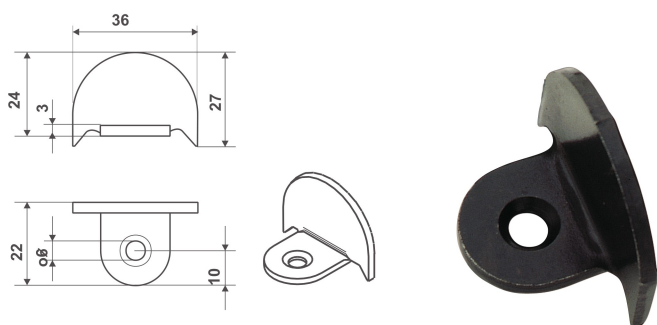

Spagnolette

ART. 1580

fermi a legno per spagnolette

espagnolette lock for wood mounting
feststeller zur Holzmontage für Espagnoletten
arrêts pour bois pour espagnolettes

Articolo

1580

Pz./Conf.

100

ART. 7580

fermi a legno per spagnolette

espagnolette lock for wood mounting
feststeller zur Holzmontage für Espagnoletten
arrêts pour bois pour espagnolettes

Articolo

7580

Pz./Conf.

100

ART. 7478

pareggiatore per spagnolette con foro per brugola

leveller for espagnolettes with hole for socket screw
Dickenausgleich für Espagnoletten mit Loch für Inbusschraube
égalisateur pour espagnolettes avec trou pour vis Allen

Articolo

7478

Pz./Conf.

100

ART. 7480/B

pareggiatore per finale inferiore con foro filettato per brugola

Leveller for lower end with threaded hole for socket screw
Dickenausgleich für untere Endelement mit geschnittenem Loch für Inbusschraube
égalisateur pour final inférieur avec trou fileté pour vis Allen