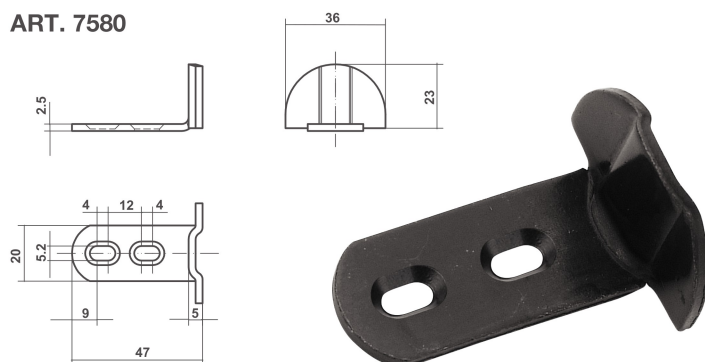

Spagnolette

ART. 1580

fermi a legno per spagnolette

espagnolette lock for wood mounting
feststeller zur Holzmontage für Espagnoletten
arrêts pour bois pour espagnolettes

Articolo

1580

Pz./Conf.

100

ART. 7580

fermi a legno per spagnolette

espagnolette lock for wood mounting
feststeller zur Holzmontage für Espagnoletten
arrêts pour bois pour espagnolettes

Articolo

7580

Pz./Conf.

100

ART. 7478

pareggiatore per spagnolette con foro per brugola

leveller for espagnolettes with hole for socket screw
Dickenausgleich für Espagnoletten mit Loch für Inbusschraube
égalisateur pour espagnolettes avec trou pour vis Allen

Articolo

7478

Pz./Conf.

100

ART. 7480/B

pareggiatore per finale inferiore con foro filettato per brugola

Leveller for lower end with threaded hole for socket screw
Dickenausgleich für untere Endelement mit geschnittenem Loch für Inbusschraube
égalisateur pour final inférieur avec trou fileté pour vis Allen