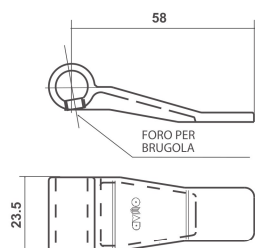

Spagnolette

ART. 1580

fermi a legno per spagnolette

espagnolette lock for wood mounting
feststeller zur Holzmontage für Espagnoletten
arrêts pour bois pour espagnolettes

Articolo

1580

Pz./Conf.

100

ART. 7580

fermi a legno per spagnolette

espagnolette lock for wood mounting
feststeller zur Holzmontage für Espagnoletten
arrêts pour bois pour espagnolettes

Articolo

7580

Pz./Conf.

100

ART. 7478

pareggiatore per spagnolette con foro per brugola

leveller for espagnolettes with hole for socket screw
Dickenausgleich für Espagnoletten mit Loch für Inbusschraube
égalisateur pour espagnolettes avec trou pour vis Allen

Articolo

7478

Pz./Conf.

100

ART. 7480/B

pareggiatore per finale inferiore con foro filettato per brugola

Leveller for lower end with threaded hole for socket screw
Dickenausgleich für untere Endelement mit geschnittenem Loch für Inbusschraube
égalisateur pour final inférieur avec trou fileté pour vis Allen