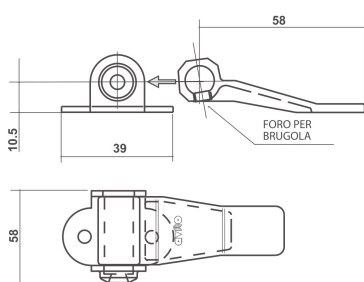

ART. 7580

fermi a legno per spagnolette

espagnolette lock for wood mounting
feststeller zur Holzmontage für Espagnoletten
arrêts pour bois pour espagnolettes

Articolo

7580

Pz./Conf.

100

ART. 7478

pareggiatore per spagnolette con foro per brugola

leveller for espagnolettes with hole for socket screw
Dickenausgleich für Espagnoletten mit Loch für Inbusschraube
égalisateur pour espagnolettes avec trou pour vis Allen

Articolo

7478

Pz./Conf.

100

ART. 7480/B

pareggiatore per finale inferiore con foro filettato per brugola

Leveller for lower end with threaded hole for socket screw
Dickenausgleich für untere Endelement mit geschnittenem Loch für Inbusschraube
égalisateur pour final inférieur avec trou fileté pour vis Allen