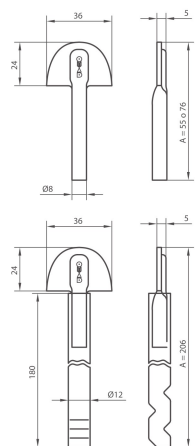

ART. 7570

fermi a legno per spagnolette

espagnolette lock for wood mounting
feststeller zur Holzmontage für Espagnoletten
arrêts pour bois pour espagnolettes

Articolo

Pz./Conf.

7570

100

**ART. 1578
ART. 1578/L**

fermi a marmo per spagnolette

espagnolette lock for marble mounting
marmorfeststeller für Espagnoletten
arrêts pour marbre pour espagnolettes

Articolo

A

Pz./Conf.

1578

55

200

1578

76

100

1578

206

50

ART. 1579

fermi a vite per spagnolette