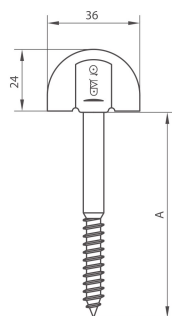

ART. 7570

fermi a legno per spagnolette

espagnolette lock for wood mounting
feststeller zur Holzmontage für Espagnoletten
arrêts pour bois pour espagnolettes

Articolo

Pz./Conf.

7570

100

**ART. 1578
ART. 1578/L**

fermi a marmo per spagnolette

espagnolette lock for marble mounting
marmorfeststeller für Espagnoletten
arrêts pour marbre pour espagnolettes

Articolo

A

Pz./Conf.

1578

55

200

1578

76

100

1578

206

50

ART. 1579

fermi a vite per spagnolette