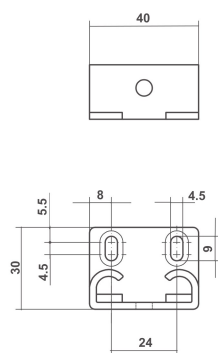

ART. 7570

fermi a legno per spagnolette

espagnolette lock for wood mounting
feststeller zur Holzmontage für Espagnoletten
arrêts pour bois pour espagnolettes

Articolo

Pz./Conf.

7570

100

**ART. 1578
ART. 1578/L**