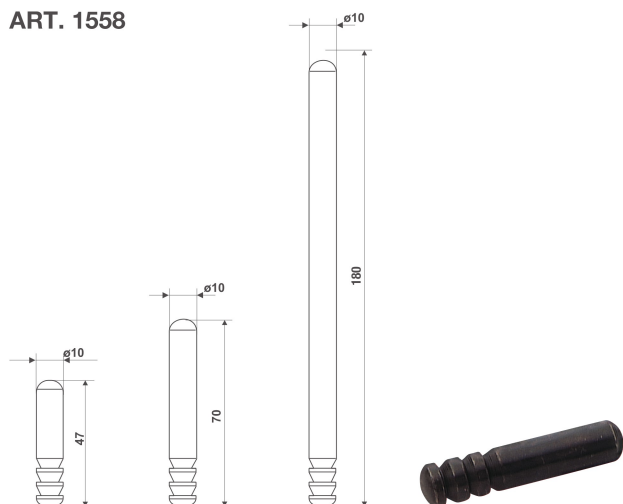

ART. 1558

fermi a marmo per spagnolette
 espagnolette lock for marble mounting
 marmorfeststeller für Espagnoletten
 arrêts pour marbre pour espagnolettes

| Articolo | A | Pz./Conf. |
|----------|-----|-----------|
| 1558 | 47 | 200 |
| 1558/ L | 70 | 200 |
| 1558/ XL | 180 | 200 |

ART. 1559

fermi a vite per spagnolette
 screw-in bolt stop for espagnolettes
 sperrstift zum einschrauben
 arret a vis pour verrous a ala romaine

| Articolo | Pz./Conf. |
|----------|-----------|
| 1559 | 200 |

ART. 1560

fermi con piastrina per spagnolette
 plate lock for espagnolette
 feststeller mit Plättchen für Espagnoletten
 arrêts avec platine pour espagnolettes

| Articolo | A | Pz./Conf. |
|----------|----|-----------|
| 1560 | 19 | 100 |
| 1560 | 14 | 100 |