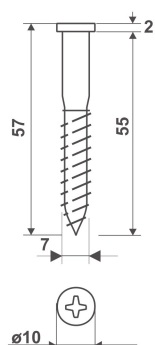

ART. 1558

fermi a marmo per spagnolette
 espagnolette lock for marble mounting
 marmorfeststeller für Espagnoletten
 arrêts pour marbre pour espagnolettes

| Articolo | A | Pz./Conf. |
|----------|-----|-----------|
| 1558 | 47 | 200 |
| 1558/ L | 70 | 200 |
| 1558/ XL | 180 | 200 |

ART. 1559

fermi a vite per spagnolette
 screw-in bolt stop for espagnolettes
 sperrstift zum einschrauben
 arret a vis pour verrous a ala romaine

| Articolo | Pz./Conf. |
|----------|-----------|
| 1559 | 200 |