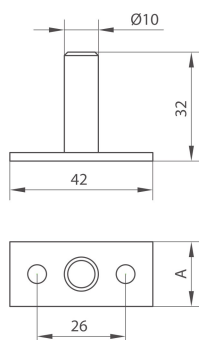

ART. 1560

fermi con piastrina per spagnolette
plate lock for espagnolette
feststeller mit Plättchen für Espagnoletten
arrêts avec platine pour espagnolettes