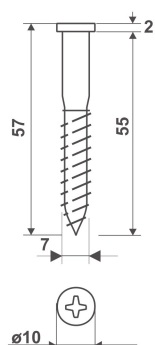

ART. 1558

fermi a marmo per spagnolette
 espagnolette lock for marble mounting
 marmorfeststeller für Espagnoletten
 arrêts pour marbre pour espagnolettes

Articolo	A	Pz./Conf.
1558	47	200
1558/ L	70	200
1558/ XL	180	200

ART. 1559

fermi a vite per spagnolette
 screw-in bolt stop for espagnolettes
 sperrstift zum einschrauben
 arret a vis pour verrous a ala romaine

Articolo	Pz./Conf.
1559	200

ART. 1560

fermi con piastrina per spagnolette
 plate lock for espagnolette
 feststeller mit Plättchen für Espagnoletten
 arrêts avec platine pour espagnolettes