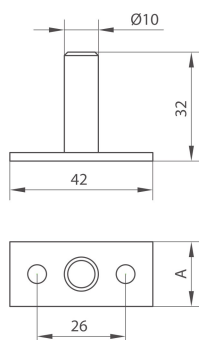

ART. 1558

fermi a marmo per spagnolette
 espagnolette lock for marble mounting
 marmorfeststeller für Espagnoletten
 arrêts pour marbre pour espagnolettes

Articolo	A	Pz./Conf.
1558	47	200
1558/ L	70	200
1558/ XL	180	200

ART. 1559

fermi a vite per spagnolette
 screw-in bolt stop for espagnolettes
 sperrstift zum einschrauben
 arret a vis pour verrous a ala romaine

Articolo	Pz./Conf.
1559	200

ART. 1560

fermi con piastrina per spagnolette
 plate lock for espagnolette
 feststeller mit Plättchen für Espagnoletten
 arrêts avec platine pour espagnolettes