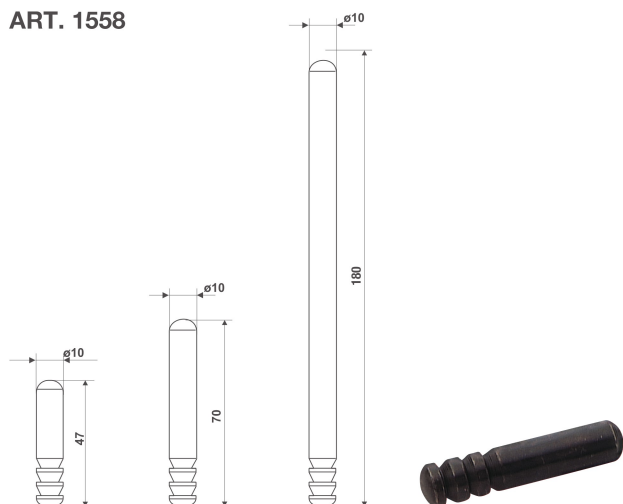

ART. 1558

fermi a marmo per spagnolette
 espagnolette lock for marble mounting
 marmorfeststeller für Espagnoletten
 arrêts pour marbre pour espagnolettes

Articolo	A	Pz./Conf.
1558	47	200
1558/ L	70	200
1558/ XL	180	200

ART. 1559

fermi a vite per spagnolette
 screw-in bolt stop for espagnolettes
 sperrstift zum einschrauben
 arret a vis pour verrous a ala romaine

Articolo	Pz./Conf.
1559	200

ART. 1560

fermi con piastrina per spagnolette
 plate lock for espagnolette
 feststeller mit Plättchen für Espagnoletten
 arrêts avec platine pour espagnolettes