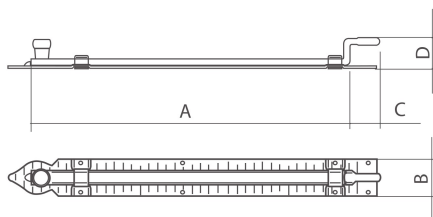

ART. 1507

catenacci verticali, finale tondo, zancati

vertical padlock, round 90° bent end
bodeniegel, rundem gekröpften endelement
verrou vertical, final rond coudée à 90°

Articolo	A	B	C	D	Pz./Conf.
1507	250	47	30	39	6
1507	400	47	30	39	6
1507	500	47	30	39	6

ART. 1509

catenacci verticali con finale tondo

vertical padlock with round end
bodeniegel mit rundem endelement
verrou vertical avec final rond

Articolo	A	B	Pz./Conf.
1509	250	47	6
1509	400	47	6
1509	500	47	6
1509	800	47	6