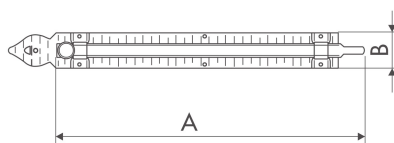

ART. 1507

catenacci verticali, finale tondo, zancati

vertical padlock, round 90° bent end
bodeniegel, rundem gekröpften endelement
verrou vertical, final rond coudée à 90°

Articolo	A	B	C	D	Pz./Conf.
1507	250	47	30	39	6
1507	400	47	30	39	6
1507	500	47	30	39	6

ART. 1509

catenacci verticali con finale tondo

vertical padlock with round end
bodeniegel mit rundem endelement
verrou vertical avec final rond

Articolo	A	B	Pz./Conf.
1509	250	47	6
1509	400	47	6
1509	500	47	6
1509	800	47	6