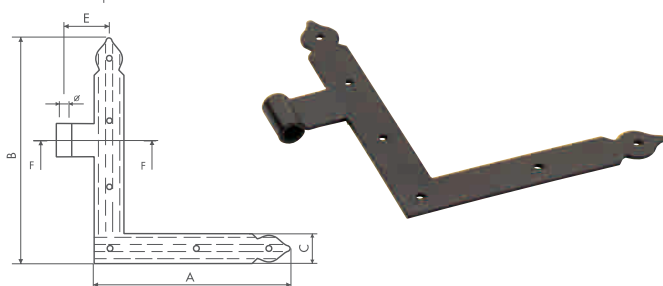

# Squadri

**ART. 1356 Ø 10**  
**ART. 1376 Ø 12**

**squadri**  
square hinge  
winkelscharnier  
charnière à équerre

SEZ. F-F  Occhio Centrale  
 Occhio Laterale

Articolo	A	B	C	E	Ø	th	Pz./Conf.
1356	180	200	30	45	10	3	12
1356	200	230	30	45	10	3	12
1356 collo lungo	200	230	30	55	10	3	12
1376	180	200	30	55	12	3.5	12
1376	200	230	30	55	12	3.5	12
1376 collo lungo	200	230	30	65	12	3.5	12
1376	250	300	30	55	12	3.5	12

**ART. 1356/ZF Ø 10**  
**ART. 1376/ZF Ø 12**

**squadri zanca a filo**  
45° bent square hinge  
winkelscharnier mit bündiger kröpfung  
charnière à équerre avec coudée à 45°

SEZ. F-F  Zanca a filo

Articolo	A	B	C	E	ZF	Ø	th	Pz./Conf.
1356/ZF	180	200	30	55	20.5	10	3	12
1356/ZF	200	230	30	55	20.5	10	3	12
1376/ZF	180	200	30	50	22.5	12	3.5	12
1376/ZF	200	230	30	50	22.5	12	3.5	12
1376/ZF	250	300	30	50	22.5	12	3.5	12

**ART. 1374 Ø 12**

**squadri con sbalzo**  
embossed square hinge  
winkelscharnier mit stufe  
charnière à équerre avec relief

SEZ. F-F  Occhio Centrale  
 Occhio Laterale

Articolo	A	B	C	D	E	Ø	th	Pz./Conf.
1374 con sbalzo	200	230	30	3-6	55	12	3.5	12
1374 collo lungo	200	230	30	3-6	65	12	3.5	12