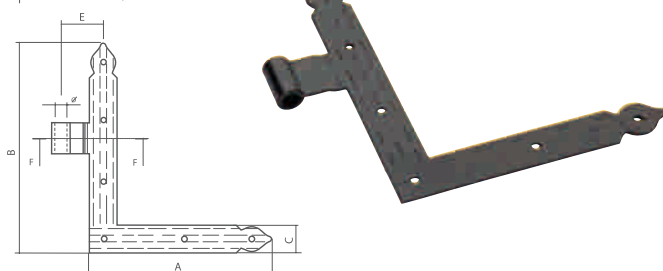

# Squadri

**ART. 1356 Ø 10**  
**ART. 1376 Ø 12**

**squadri**  
square hinge  
winkelscharnier  
charnière à équerre

SEZ. F-F  Occhio Centrale  
 Occhio Laterale

Articolo	A	B	C	E	Ø	th	Pz./Conf.
1356	180	200	30	45	10	3	12
1356	200	230	30	45	10	3	12
1356 collo lungo	200	230	30	55	10	3	12
1376	180	200	30	55	12	3.5	12
1376	200	230	30	55	12	3.5	12
1376 collo lungo	200	230	30	65	12	3.5	12
1376	250	300	30	55	12	3.5	12

**ART. 1356/ZF Ø 10**  
**ART. 1376/ZF Ø 12**

**squadri zanca a filo**  
45° bent square hinge  
winkelscharnier mit bündiger kröpfung  
charnière à équerre avec coudée à 45°

SEZ. F-F  Zanca a filo

Articolo	A	B	C	E	ZF	Ø	th	Pz./Conf.
1356/ZF	180	200	30	55	20.5	10	3	12
1356/ZF	200	230	30	55	20.5	10	3	12
1376/ZF	180	200	30	50	22.5	12	3.5	12
1376/ZF	200	230	30	50	22.5	12	3.5	12
1376/ZF	250	300	30	50	22.5	12	3.5	12

**ART. 1374 Ø 12**

**squadri con sbalzo**  
embossed square hinge  
winkelscharnier mit stufe  
charnière à équerre avec relief

SEZ. F-F  Occhio Centrale  
 Occhio Laterale

Articolo	A	B	C	D	E	Ø	th	Pz./Conf.
1374 con sbalzo	200	230	30	3-6	55	12	3.5	12
1374 collo lungo	200	230	30	3-6	65	12	3.5	12