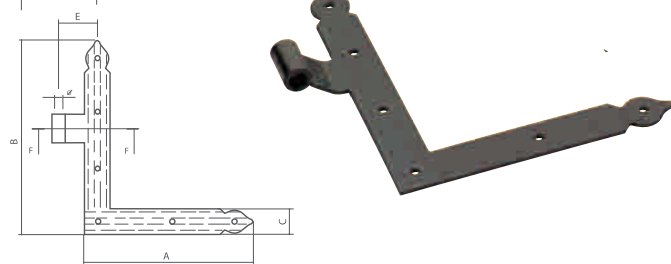

# Squadri

**ART. 1356 Ø 10**  
**ART. 1376 Ø 12**

**squadri**  
square hinge  
winkelscharnier  
charnière à équerre

SEZ. F-F  Occhio Centrale  
 Occhio Laterale

Articolo	A	B	C	E	Ø	th	Pz./Conf.
1356	180	200	30	45	10	3	12
1356	200	230	30	45	10	3	12
1356 collo lungo	200	230	30	55	10	3	12
1376	180	200	30	55	12	3.5	12
1376	200	230	30	55	12	3.5	12
1376 collo lungo	200	230	30	65	12	3.5	12
1376	250	300	30	55	12	3.5	12

**ART. 1356/ZF Ø 10**  
**ART. 1376/ZF Ø 12**

**squadri zanca a filo**  
45° bent square hinge  
winkelscharnier mit bündiger kröpfung  
charnière à équerre avec coudée à 45°

SEZ. F-F  Zanca a filo

Articolo	A	B	C	E	ZF	Ø	th	Pz./Conf.
1356/ZF	180	200	30	55	20.5	10	3	12
1356/ZF	200	230	30	55	20.5	10	3	12
1376/ZF	180	200	30	50	22.5	12	3.5	12
1376/ZF	200	230	30	50	22.5	12	3.5	12
1376/ZF	250	300	30	50	22.5	12	3.5	12

**ART. 1374 Ø 12**

**squadri con sbalzo**  
embossed square hinge  
winkelscharnier mit stufe  
charnière à équerre avec relief

SEZ. F-F  Occhio Centrale  
 Occhio Laterale

Articolo	A	B	C	D	E	Ø	th	Pz./Conf.
1374 con sbalzo	200	230	30	3-6	55	12	3.5	12
1374 collo lungo	200	230	30	3-6	65	12	3.5	12