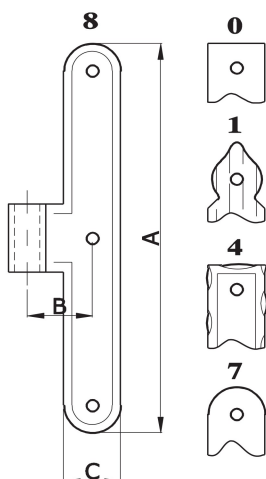

Articolo	Ø	A	B	C	D	Note	Pz/conf.	Cataforesi + vern. nero	Iridizzato o zinc. bianco
BANDELLE A T - Sbalzo 3 e 6 mm									
_36400200#	12	200	55	30	3	OC	12	€ 2,97	€ 2,97
_36400201#	12	200	65	30	3	OC	12	€ 3,69	€ 3,69
_36400206#	12	200	54	30	6	OC	12	€ 2,97	€ 2,97
_36406201#	12	200	64	30	6	OC	12	€ 3,69	€ 3,69
_36400202#	12	200	62	30	3	LA	12	€ 3,69	€ 3,69
_36400203#	12	200	52	30	3	LA	12	€ 2,97	€ 2,97
_36406202#	12	200	60	30	6	LA	12	€ 3,69	€ 3,69
_36406203#	12	200	50	30	6	LA	12	€ 2,97	€ 2,97

BANDELLE A T

Articolo	Ø	A	B	C	Z	Note	Pz/conf.	Cataforesi + vern. nero	Iridizzato o zinc. bianco
BANDELLE A T - Zanca corta e media									
_3460016C#	10	16	32	28	35	ZC	12	€ 3,66	€ 3,66
_3460020C#	10	20	31	30	35	ZC	12	€ 2,77	€ 2,77
_3460016M#	10	16	32	28	45	ZM	12	€ 3,24	€ 3,24
_3460020M#	10	20	31	30	45	ZM	12	€ 3,53	€ 3,53
_3660020C#	12	20	25	30	35	ZC	12	€ 2,97	€ 2,97
_3660020M#	12	20	25	30	45	ZM	12	€ 3,07	€ 3,07