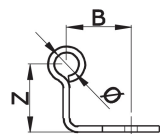

Articolo	Ø	A	B	C	D	Note	Pz/conf.	Cataforesi + vern. nero	Iridizzato o zinc. bianco
BANDELLE A T - Sbalzo 3 e 6 mm									
_36400200#	12	200	55	30	3	OC	12	€ 2,97	€ 2,97
_36400201#	12	200	65	30	3	OC	12	€ 3,69	€ 3,69
_36400206#	12	200	54	30	6	OC	12	€ 2,97	€ 2,97
_36406201#	12	200	64	30	6	OC	12	€ 3,69	€ 3,69
_36400202#	12	200	62	30	3	LA	12	€ 3,69	€ 3,69
_36400203#	12	200	52	30	3	LA	12	€ 2,97	€ 2,97
_36406202#	12	200	60	30	6	LA	12	€ 3,69	€ 3,69
_36406203#	12	200	50	30	6	LA	12	€ 2,97	€ 2,97

BANDELLE A T

Articolo	Ø	A	B	C	Z	Note	Pz/conf.	Cataforesi + vern. nero	Iridizzato o zinc. bianco
BANDELLE A T - Zanca corta e media									
_3460016C#	10	16	32	28	35	ZC	12	€ 3,66	€ 3,66
_3460020C#	10	20	31	30	35	ZC	12	€ 2,77	€ 2,77
_3460016M#	10	16	32	28	45	ZM	12	€ 3,24	€ 3,24
_3460020M#	10	20	31	30	45	ZM	12	€ 3,53	€ 3,53
_3660020C#	12	20	25	30	35	ZC	12	€ 2,97	€ 2,97
_3660020M#	12	20	25	30	45	ZM	12	€ 3,07	€ 3,07