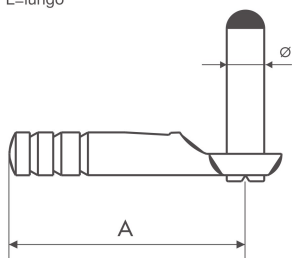

Cardini a marmo

ART. 1232 Ø 12

X=extracortissimo
E=cortissimo
C=corto
M=medio
L=lungo

cardini a marmo
marble pivot
marmor angelzapfen
gond pur marbre

Articolo	A	Ø	Pz./Conf.
1232 X	47	12	50
1232 E	53	12	50
1232 C	66	12	50
1232 M	75	12	50
1232 L	89	12	50
1232 XL	160	12	50

ART. 1258 Ø 14

cardini a marmo con vite di bloccaggio
marble pivot with locking screw
marmor angelzapfen mit feststellschraube
gond pur marbre avec vis de blocage

Articolo	A	Ø	Pz./Conf.
1258	150	14	12