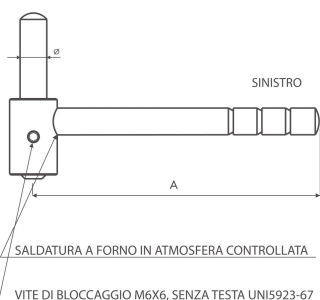

Cardini a marmo

ART. 1232 Ø 12

X=extracortissimo
E=cortissimo
C=corto
M=medio
L=lungo

cardini a marmo
marble pivot
marmor angelzapfen
gond pur marbre

Articolo	A	Ø	Pz./Conf.
1232 X	47	12	50
1232 E	53	12	50
1232 C	66	12	50
1232 M	75	12	50
1232 L	89	12	50
1232 XL	160	12	50

ART. 1258 Ø 14

cardini a marmo con vite di bloccaggio
marble pivot with locking screw
marmor angelzapfen mit feststellschraube
gond pur marbre avec vis de blocage

Articolo	A	Ø	Pz./Conf.
1258	150	14	12