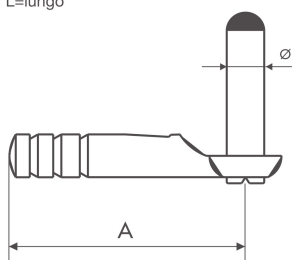

Cardini a marmo

ART. 1232 Ø 12

X=extracortissimo
E=cortissimo
C=corto
M=medio
L=lungo

cardini a marmo
marble pivot
marmor angelzapfen
gond pur marbre

Articolo	A	Ø	Pz./Conf.
1232 X	47	12	50
1232 E	53	12	50
1232 C	66	12	50
1232 M	75	12	50
1232 L	89	12	50
1232 XL	160	12	50

ART. 1258 Ø 14

cardini a marmo con vite di bloccaggio
marble pivot with locking screw
marmor angelzapfen mit feststellschraube
gond pur marbre avec vis de blocage

Articolo	A	Ø	Pz./Conf.
1258	150	14	12