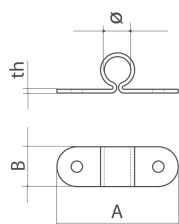

Gli articoli di queste pagine sono disponibili anche nelle serie:

serie rotonda coniata 8000
 serie rotonda 7000
 serie piana 4000
 serie quadra 0000

ART. 7542 **NEW**

Catenacci tondi con asola completi di 4 occhi, portalucchetto e cartoncino
 round bolt locks with 4 loops
 bolzenriegel mit 4 augen
 verrous ronds avec 4 oeillets

Articolo	A	B	Ø	Pz./Conf.
7542	200	100	12	12
7542	250	125	12	12
7542	300	150	12	12
7542	350	175	12	12

ART. 0547

portalucchetto per catenacci
 clasp-padlock

Articolo	Pz./Conf.
0547	24

ART. 0544

occhi per catenacci tondi
 bolt lock loops
 augen für bolzenriegel
 oeillets pour verrous

Articolo	A	B	Ø	th	Pz./Conf.
0544	58	20	12	1,8	200
0544	65	21	14	2	100
0544	68	20	16	2,5	100
0544	75	25	18	2,5	50
0544	85	29	20	2,5	50