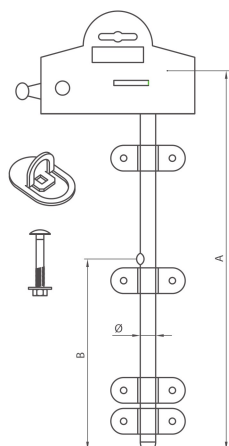

Gli articoli di queste pagine sono disponibili anche nelle serie:

serie rotonda coniata 8000
 serie rotonda 7000
 serie piana 4000
 serie quadra 0000

ART. 7542 **NEW**

Catenacci tondi con asola completi di 4 occhi, portalucchetto e cartoncino
 round bolt locks with 4 loops
 bolzenriegel mit 4 augen
 verrous ronds avec 4 oeillets

Articolo	A	B	Ø	Pz./Conf.
7542	200	100	12	12
7542	250	125	12	12
7542	300	150	12	12
7542	350	175	12	12

ART. 0547

portalucchetto per catenacci
 clasp-padlock

Articolo	Pz./Conf.
0547	24

ART. 0544

occhi per catenacci tondi
 bolt lock loops
 augen für bolzenriegel
 oeillets pour verrous

Articolo	A	B	Ø	th	Pz./Conf.
0544	58	20	12	1,8	200
0544	65	21	14	2	100
0544	68	20	16	2,5	100
0544	75	25	18	2,5	50
0544	85	29	20	2,5	50