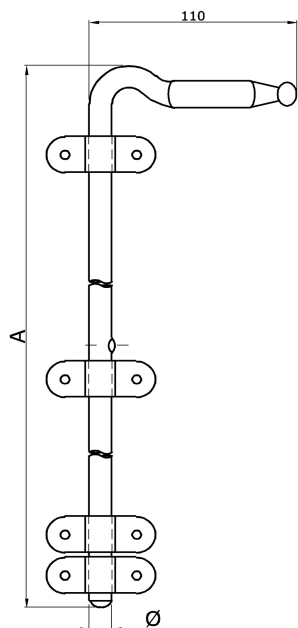

Articolo	Ø	L	Pz/conf.	Cataforesi + vern. nero	Iridizzato o zinc. bianco
CATENACCIO PER SCURETTI DA INCASSO Art. 0512					
051200120#	9	120	12	€ 4,43	€ 4,43
051200150#	9	150	12	€ 5,26	€ 5,26
051200200#	9	200	12	€ 5,77	€ 5,77
051200300#	9	300	12	€ 6,43	€ 6,43
051200400#	9	400	12	€ 7,67	€ 8,28
051200500#	9	500	12	€ 8,90	€ 9,61

Articolo	Ø	L	Pz/conf.	Cataforesi + vern. nero	Iridizzato o zinc. bianco
CATENACCIO TONDO COMPLETO DI 4 OCCHI Art. 0540					
054000204#	12	200	12	€ 7,13	€ 7,70
054000254#	12	250	12	€ 7,36	€ 7,95
054000304#	12	300	12	€ 7,60	€ 8,21
054000354#	12	350	12	€ 8,82	€ 9,53

Articolo	Ø	L	Pz/conf.	Cataforesi + vern. nero	Iridizzato o zinc. bianco
CATENACCIO TONDO CON ASOLA COMPLETO DI 4 OCCHI Art. 0542					
054200204#	12	200	12	€ 9,55	€ 10,31
054200254#	12	250	12	€ 10,14	€ 10,95
054200304#	12	300	12	€ 10,32	€ 11,15
054200354#	12	350	12	€ 10,77	€ 11,63
054200404#	20	400	4	€ 33,21	€ 35,87
054200504#	20	500	4	€ 34,54	€ 37,30
054200604#	20	600	4	€ 35,86	€ 38,73
054200804#	20	800	4	€ 38,51	€ 41,59
054201004#	20	1000	4	€ 44,16	€ 47,69