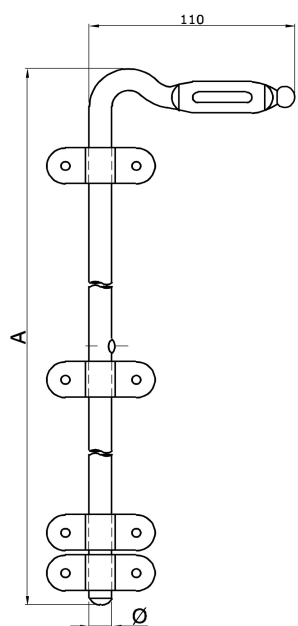

Articolo	Ø	L	Pz/conf.	Cataforesi + vern. nero	Iridizzato o zinc. bianco
CATENACCIO PER SCURETTI DA INCASSO Art. 0512					
051200120#	9	120	12	€ 4,43	€ 4,43
051200150#	9	150	12	€ 5,26	€ 5,26
051200200#	9	200	12	€ 5,77	€ 5,77
051200300#	9	300	12	€ 6,43	€ 6,43
051200400#	9	400	12	€ 7,67	€ 8,28
051200500#	9	500	12	€ 8,90	€ 9,61

Articolo	Ø	L	Pz/conf.	Cataforesi + vern. nero	Iridizzato o zinc. bianco
CATENACCIO TONDO COMPLETO DI 4 OCCHI Art. 0540					
054000204#	12	200	12	€ 7,13	€ 7,70
054000254#	12	250	12	€ 7,36	€ 7,95
054000304#	12	300	12	€ 7,60	€ 8,21
054000354#	12	350	12	€ 8,82	€ 9,53

Articolo	Ø	L	Pz/conf.	Cataforesi + vern. nero	Iridizzato o zinc. bianco
CATENACCIO TONDO CON ASOLA COMPLETO DI 4 OCCHI Art. 0542					
054200204#	12	200	12	€ 9,55	€ 10,31
054200254#	12	250	12	€ 10,14	€ 10,95
054200304#	12	300	12	€ 10,32	€ 11,15
054200354#	12	350	12	€ 10,77	€ 11,63
054200404#	20	400	4	€ 33,21	€ 35,87
054200504#	20	500	4	€ 34,54	€ 37,30
054200604#	20	600	4	€ 35,86	€ 38,73
054200804#	20	800	4	€ 38,51	€ 41,59
054201004#	20	1000	4	€ 44,16	€ 47,69