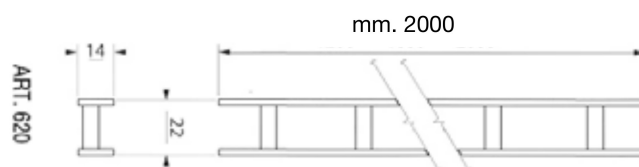

Pareti attrezzate e reggimensole

Cremagliera laterale acciaio

Codice	Descrizione	Finitura	
41510012	Cremagliera 1250	Nichelato	100
41512020	Mensolina mm. 1251	Nichelato	1000
41515020	Cremagliera 1255	Nichelato	50
41517030	Mensolina mm. 1256	Nichelato	500

Cremagliera scala reale

Codice		Finitura	
41680200	mm. 2000	Verniciato nero	2
41683150	mm. 150	Verniciato nero	10
41683220	mm. 220	Verniciato nero	10
41683300	mm. 300	Verniciato nero	10
41683400	mm. 400	Verniciato nero	10
41687000	Cavalotto c/tassello	Verniciato nero	50
41688000	Cavalotto c/vite	Verniciato nero	100

Lunghezza	Sporgenza	Altezza	Portata
mm. 150	mm. 138	mm. 54	kg. 40
mm. 220	mm. 208	mm. 60	kg. 40
mm. 300	mm. 288	mm. 60	kg. 40
mm. 400	mm. 385	mm. 95	kg. 40