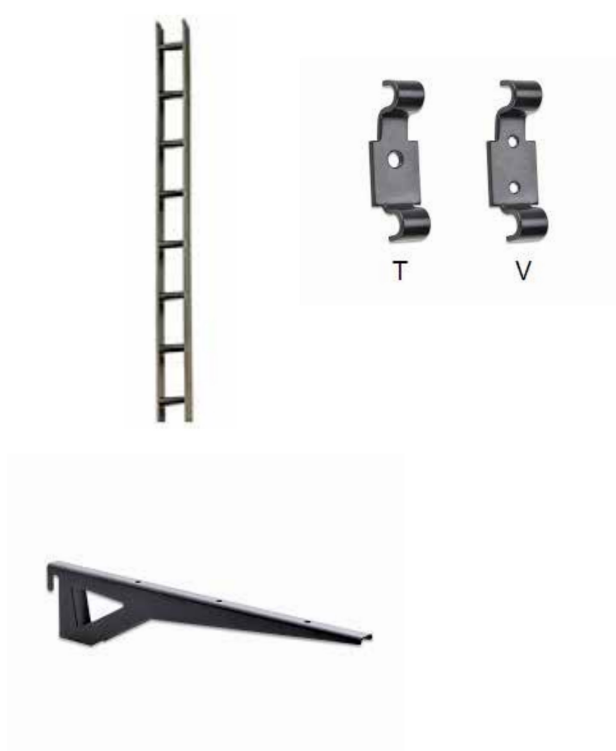

Pareti attrezzate e reggimensole

Cremagliera laterale acciaio

Codice	Descrizione	Finitura	
41510012	Cremagliera 1250	Nichelato	100
41512020	Mensolina mm. 1251	Nichelato	1000
41515020	Cremagliera 1255	Nichelato	50
41517030	Mensolina mm. 1256	Nichelato	500

Cremagliera scala reale

Codice		Finitura	
41680200	mm. 2000	Verniciato nero	2
41683150	mm. 150	Verniciato nero	10
41683220	mm. 220	Verniciato nero	10
41683300	mm. 300	Verniciato nero	10
41683400	mm. 400	Verniciato nero	10
41687000	Cavalotto c/tassello	Verniciato nero	50
41688000	Cavalotto c/vite	Verniciato nero	100