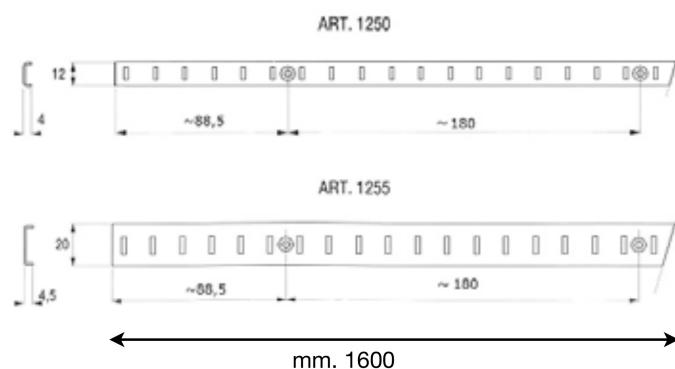

Pareti attrezzate e reggimensole

Cremagliera laterale acciaio

Codice	Descrizione	Finitura	
41510012	Cremagliera 1250	Nichelato	100
41512020	Mensolina mm. 1251	Nichelato	1000
41515020	Cremagliera 1255	Nichelato	50
41517030	Mensolina mm. 1256	Nichelato	500

Cremagliera scala reale

Codice		Finitura	
41680200	mm. 2000	Verniciato nero	2
41683150	mm. 150	Verniciato nero	10
41683220	mm. 220	Verniciato nero	10
41683300	mm. 300	Verniciato nero	10
41683400	mm. 400	Verniciato nero	10
41687000	Cavalotto c/tassello	Verniciato nero	50
41688000	Cavalotto c/vite	Verniciato nero	100

Lunghezza	Sporgenza	Altezza	Portata
mm. 150	mm. 138	mm. 54	kg. 40
mm. 220	mm. 208	mm. 60	kg. 40
mm. 300	mm. 288	mm. 60	kg. 40
mm. 400	mm. 385	mm. 95	kg. 40