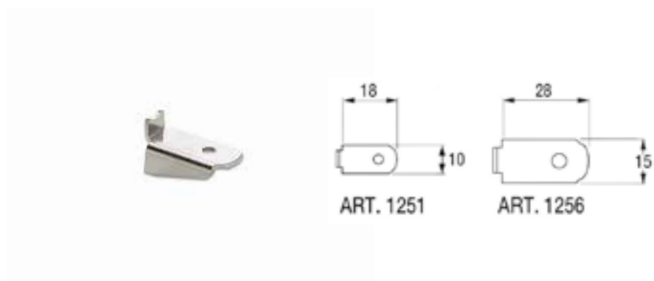

Pareti attrezzate e reggimensole

Cremagliera laterale acciaio

Codice	Descrizione	Finitura	
41510012	Cremagliera 1250	Nichelato	100
41512020	Mensolina mm. 1251	Nichelato	1000
41515020	Cremagliera 1255	Nichelato	50
41517030	Mensolina mm. 1256	Nichelato	500

Cremagliera scala reale

Codice		Finitura	
41680200	mm. 2000	Verniciato nero	2
41683150	mm. 150	Verniciato nero	10
41683220	mm. 220	Verniciato nero	10
41683300	mm. 300	Verniciato nero	10
41683400	mm. 400	Verniciato nero	10
41687000	Cavalotto c/tassello	Verniciato nero	50
41688000	Cavalotto c/vite	Verniciato nero	100

Lunghezza	Sporgenza	Altezza	Portata
mm. 150	mm. 138	mm. 54	kg. 40
mm. 220	mm. 208	mm. 60	kg. 40
mm. 300	mm. 288	mm. 60	kg. 40
mm. 400	mm. 385	mm. 95	kg. 40