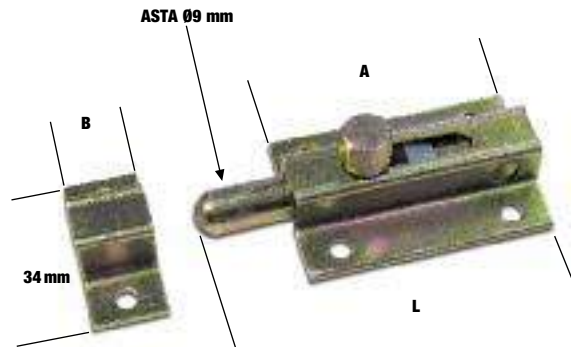

CATENACCIO PORTALUCCHETTO MIGNON ASTA TONDA

BARRELL BOLT PADLOCK "MIGNON" - VERROU PORTE-CADENAS, MODÈLE PETIT

PESTILLO SOPORTE CANDADO TRANSVERSAL «MIGNON» EJE REDONDO - CORRENTE PORTA-CADEADO TRANSVERSAL PEQUENA HASTE REDONDA

COD.	A (mm)	B (mm)	L (mm)	MATERIAL	FINITURE	PACK.	PC
815-207	50	15	70	A	ZB	1BOX	12
815-207-DY	50	15	70	A	ZB	12SF	1
815-307	50	15	70	A	Z+	1BOX	12
815-307-DY	50	15	70	A	Z+	12SF	1
815-407	50	15	70	A	BR	1BOX	12
815-407-DY	50	15	70	A	BR	12SF	1
815-A07	50	15	70	A	VA	1BOX	12
815-A07-DY	50	15	70	A	VA	12SF	1
815-B07	50	15	70	A	VB	1BOX	12
815-B07-DY	50	15	70	A	VB	12SF	1
815-G07	50	15	70	A	VG	1BOX	12
815-G07-DY	50	15	70	A	VG	12SF	1
815-211	70	30	110	A	ZB	1BOX	12
815-211-DY	70	30	110	A	ZB	12SF	1
815-311	70	30	110	A	Z+	1BOX	12
815-311-DY	70	30	110	A	Z+	12SF	1
815-411	70	30	110	A	BR	1BOX	12
815-411-DY	70	30	110	A	BR	12SF	1
815-A11	70	30	110	A	VA	1BOX	12
815-A11-DY	70	30	110	A	VA	12SF	1
815-B11	70	30	110	A	VB	1BOX	12
815-B11-DY	70	30	110	A	VB	12SF	1
815-G11	70	30	110	A	VG	1BOX	12
815-G11-DY	70	30	110	A	VG	12SF	1
815-215	90	40	150	A	ZB	1BOX	12
815-215-DY	90	40	150	A	ZB	12SF	1
815-315	90	40	150	A	Z+	1BOX	12
815-315-DY	90	40	150	A	Z+	12SF	1
815-415	90	40	150	A	BR	1BOX	12
815-415-DY	90	40	150	A	BR	12SF	1
815-A15	90	40	150	A	VA	1BOX	12
815-A15-DY	90	40	150	A	VA	12SF	1
815-B15	90	40	150	A	VB	1BOX	12
815-B15-DY	90	40	150	A	VB	12SF	1
815-G15	90	40	150	A	VG	1BOX	12
815-G15-DY	90	40	150	A	VG	12SF	1

815**CATENACCIO PORTALUCCHETTO ASTA TONDA**

BARRELL BOLT PADLOCK "BIG" - VERROU PORTE-CADENAS, MODÈLE GRAND

PESTILLO SOPORTE CANDADO TRANSVERSAL GIGANTE EJE REDONDO - CORRENTE PORTA-CADEADO TRANSVERSAL GIGANTE HASTE REDONDA