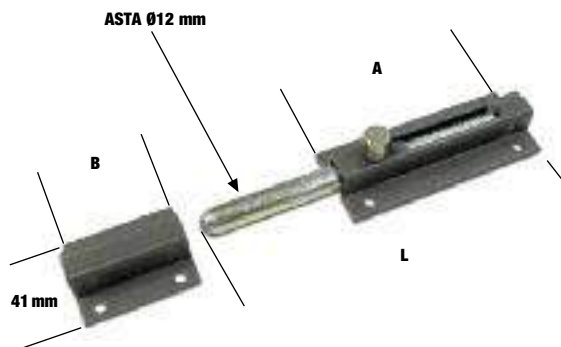

acciaio - steel - acier - acero - aço **A**
zincato bianco - zinc plated - galvanisé - galvanizado - branco galvanizado **ZB**
zincatura alta resistenza corrosione - high corrosion resistance zinc plated - galvanisé protection **Z+**
corrosion elevee - galvanizado resistencia a la corrosión - galvanização alta resistência à corrosão
bronzo - bronzed - bronzé - bronceado - bronzeado **BR**
verniciato alluminio - grey aluminium painted - peinté gris aluminium - pintado gris aluminio - pintado cinza aluminio **VA**
verniciato bianco - white painted - peinté blanc - pintado blanco - pintado de branco **VB**
verniciato grafite - grey graphite painted - peinté gris graphite - pintado gris grafito - pintado cinza grafite **VG**

816