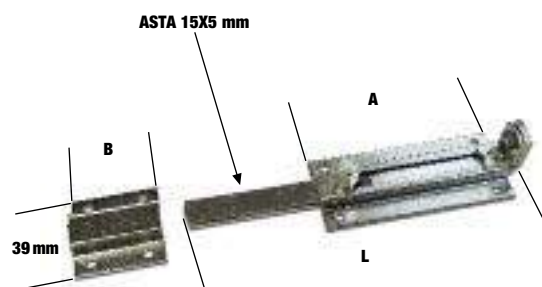

CATENACCIO TRASVERSALE MIGNON

SURFACE BOLT "MIGNON" - TARGETTE PÊNE PLAT, PETIT

PESTILLO TRANSVERSAL «MIGNON» - CORRENTE TRANSVERSAL PEQUENA

COD.	A (mm)	B (mm)	L (mm)	MATERIAL	FINITURE	PACK.	PC
812-207	50	15	70	A	ZB	1BOX	12
812-207-DY	50	15	70	A	ZB	12SF	1
812-307	50	15	70	A	Z+	1BOX	12
812-307-DY	50	15	70	A	Z+	12SF	1
812-407	50	15	70	A	BR	1BOX	12
812-407-DY	50	15	70	A	BR	12SF	1
812-A07	50	15	70	A	VA	1BOX	12
812-A07-DY	50	15	70	A	VA	12SF	1
812-B07	50	15	70	A	VB	1BOX	12
812-B07-DY	50	15	70	A	VB	12SF	1
812-G07	50	15	70	A	VG	1BOX	12
812-G07-DY	50	15	70	A	VG	12SF	1
812-211	70	30	110	A	ZB	1BOX	12
812-211-DY	70	30	110	A	ZB	12SF	1
812-311	70	30	110	A	Z+	1BOX	12
812-311-DY	70	30	110	A	Z+	12SF	1
812-411	70	30	110	A	BR	1BOX	12
812-411-DY	70	30	110	A	BR	12SF	1
812-A11	70	30	110	A	VA	1BOX	12
812-A11-DY	70	30	110	A	VA	12SF	1
812-B11	70	30	110	A	VB	1BOX	12
812-B11-DY	70	30	110	A	VB	12SF	1
812-G11	70	30	110	A	VG	1BOX	12
812-G11-DY	70	30	110	A	VG	12SF	1
812-215	90	40	150	A	ZB	1BOX	12
812-215-DY	90	40	150	A	ZB	12SF	1
812-315	90	40	150	A	Z+	1BOX	12
812-315-DY	90	40	150	A	Z+	12SF	1
812-415	90	40	150	A	BR	1BOX	12
812-415-DY	90	40	150	A	BR	12SF	1
812-A15	90	40	150	A	VA	1BOX	12
812-A15-DY	90	40	150	A	VA	12SF	1
812-B15	90	40	150	A	VB	1BOX	12
812-B15-DY	90	40	150	A	VB	12SF	1
812-G15	90	40	150	A	VG	1BOX	12
812-G15-DY	90	40	150	A	VG	12SF	1

CATENACCIO PORTALUCCHETTO MIGNON

SLIDE BOLT PADLOCK "MIGNON" - VERROU PÊNE PLAT PORTE-CADENAS, PETIT

PESTILLO SOPORTE CANDADO «MIGNON» - CORRENTE PORTA-CADEADO PEQUENA

COD.	A (mm)	B (mm)	L (mm)	MATERIAL	FINITURE	PACK.	PC
813-208	50	15	80	A	ZB	1BOX	12
813-208-DY	50	15	80	A	ZB	12SF	1
813-308	50	15	80	A	Z+	1BOX	12
813-308-DY	50	15	80	A	Z+	12SF	1
813-212	70	30	120	A	ZB	1BOX	12
813-212-DY	70	30	120	A	ZB	12SF	1
813-312	70	30	120	A	Z+	1BOX	12
813-312-DY	70	30	120	A	Z+	12SF	1
813-216	90	40	160	A	ZB	1BOX	12
813-216-DY	90	40	160	A	ZB	12SF	1
813-316	90	40	160	A	Z+	1BOX	12
813-316-DY	90	40	160	A	Z+	12SF	1