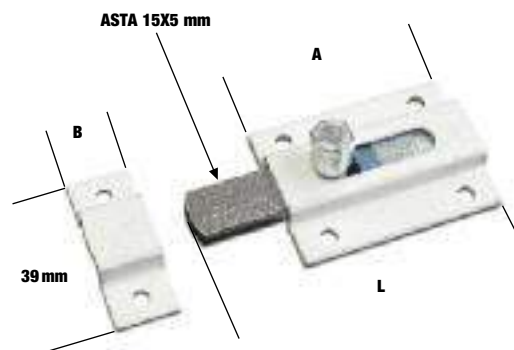

CATENACCIO TRASVERSALE MIGNON

SURFACE BOLT "MIGNON" - TARGETTE PÊNE PLAT, PETIT

PESTILLO TRANSVERSAL «MIGNON» - CORRENTE TRANSVERSAL PEQUENA

COD.	A (mm)	B (mm)	L (mm)	MATERIAL	FINITURE	PACK.	PC
812-207	50	15	70	A	ZB	1BOX	12
812-207-DY	50	15	70	A	ZB	12SF	1
812-307	50	15	70	A	Z+	1BOX	12
812-307-DY	50	15	70	A	Z+	12SF	1
812-407	50	15	70	A	BR	1BOX	12
812-407-DY	50	15	70	A	BR	12SF	1
812-A07	50	15	70	A	VA	1BOX	12
812-A07-DY	50	15	70	A	VA	12SF	1
812-B07	50	15	70	A	VB	1BOX	12
812-B07-DY	50	15	70	A	VB	12SF	1
812-G07	50	15	70	A	VG	1BOX	12
812-G07-DY	50	15	70	A	VG	12SF	1
812-211	70	30	110	A	ZB	1BOX	12
812-211-DY	70	30	110	A	ZB	12SF	1
812-311	70	30	110	A	Z+	1BOX	12
812-311-DY	70	30	110	A	Z+	12SF	1
812-411	70	30	110	A	BR	1BOX	12
812-411-DY	70	30	110	A	BR	12SF	1
812-A11	70	30	110	A	VA	1BOX	12
812-A11-DY	70	30	110	A	VA	12SF	1
812-B11	70	30	110	A	VB	1BOX	12
812-B11-DY	70	30	110	A	VB	12SF	1
812-G11	70	30	110	A	VG	1BOX	12
812-G11-DY	70	30	110	A	VG	12SF	1
812-215	90	40	150	A	ZB	1BOX	12
812-215-DY	90	40	150	A	ZB	12SF	1
812-315	90	40	150	A	Z+	1BOX	12
812-315-DY	90	40	150	A	Z+	12SF	1
812-415	90	40	150	A	BR	1BOX	12
812-415-DY	90	40	150	A	BR	12SF	1
812-A15	90	40	150	A	VA	1BOX	12
812-A15-DY	90	40	150	A	VA	12SF	1
812-B15	90	40	150	A	VB	1BOX	12
812-B15-DY	90	40	150	A	VB	12SF	1
812-G15	90	40	150	A	VG	1BOX	12
812-G15-DY	90	40	150	A	VG	12SF	1

CATENACCIO PORTALUCCHETTO MIGNON

SLIDE BOLT PADLOCK "MIGNON" - VERROU PÊNE PLAT PORTE-CADENAS, PETIT

PESTILLO SOPORTE CANDADO «MIGNON» - CORRENTE PORTA-CADEADO PEQUENA

COD.	A (mm)	B (mm)	L (mm)	MATERIAL	FINITURE	PACK.	PC
813-208	50	15	80	A	ZB	1BOX	12
813-208-DY	50	15	80	A	ZB	12SF	1
813-308	50	15	80	A	Z+	1BOX	12
813-308-DY	50	15	80	A	Z+	12SF	1
813-212	70	30	120	A	ZB	1BOX	12
813-212-DY	70	30	120	A	ZB	12SF	1
813-312	70	30	120	A	Z+	1BOX	12
813-312-DY	70	30	120	A	Z+	12SF	1
813-216	90	40	160	A	ZB	1BOX	12
813-216-DY	90	40	160	A	ZB	12SF	1
813-316	90	40	160	A	Z+	1BOX	12
813-316-DY	90	40	160	A	Z+	12SF	1