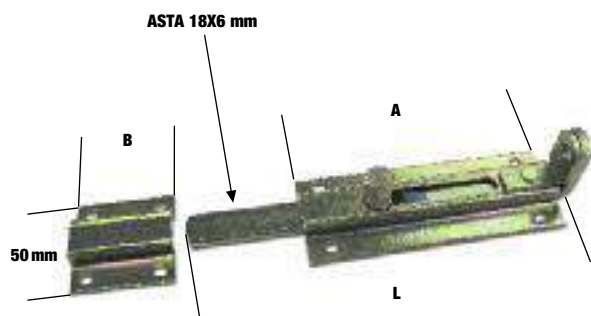

CATENACCIO TRASVERSALE

SURFACE BOLT - TARGETTE PÊNE PLAT
PESTILLO TRANSVERSAL - CORRENTE TRANSVERSAL

COD.	A (mm)	B (mm)	L (mm)	MATERIAL	FINITURE	PACK.	PC
811-215	110	35	150	A	ZB	1BOX	12
811-215-DY	110	35	150	A	ZB	12SF	1
811-315	110	35	150	A	Z+	1BOX	12
811-315-DY	110	35	150	A	Z+	12SF	1
811-415	110	35	150	A	BR	1BOX	12
811-415-DY	110	35	150	A	BR	12SF	1
811-A15	110	35	150	A	VA	1BOX	12
811-A15-DY	110	35	150	A	VA	12SF	1
811-B15	110	35	150	A	VB	1BOX	12
811-B15-DY	110	35	150	A	VB	12SF	1
811-G15	110	35	150	A	VG	1BOX	12
811-G15-DY	110	35	150	A	VG	12SF	1
811-219	130	50	190	A	ZB	1BOX	12
811-219-DY	130	50	190	A	ZB	12SF	1
811-319	130	50	190	A	Z+	1BOX	12
811-319-DY	130	50	190	A	Z+	12SF	1
811-419	130	50	190	A	BR	1BOX	12
811-419-DY	130	50	190	A	BR	12SF	1
811-A19	130	50	190	A	VA	1BOX	12
811-A19-DY	130	50	190	A	VA	12SF	1
811-B19	130	50	190	A	VB	1BOX	12
811-B19-DY	130	50	190	A	VB	12SF	1
811-G19	130	50	190	A	VG	1BOX	12
811-G19-DY	130	50	190	A	VG	12SF	1
811-225	160	60	250	A	ZB	1BOX	12
811-225-DY	160	60	250	A	ZB	12SF	1
811-325	160	60	250	A	Z+	1BOX	12
811-325-DY	160	60	250	A	Z+	12SF	1
811-425	160	60	250	A	BR	1BOX	12
811-425-DY	160	60	250	A	BR	12SF	1
811-A25	160	60	250	A	VA	1BOX	12
811-A25-DY	160	60	250	A	VA	12SF	1
811-B25	160	60	250	A	VB	1BOX	12
811-B25-DY	160	60	250	A	VB	12SF	1
811-G25	160	60	250	A	VG	1BOX	12
811-G25-DY	160	60	250	A	VG	12SF	1

810