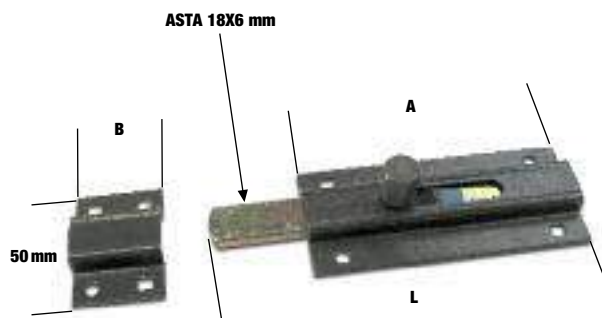

811

ZINCATO

ZINCO+

BRONZO

ALLUMINIO

BIANCO

GRAFITE

A acciaio - steel - acier - acero - aço

ZB zincato bianco - zinc plated - galvanisé - galvanizado - branco galvanizado

Z+ zincatura alta resistenza corrosione - high corrosion resistance zinc plated - galvanisé protection corrosion elevee - galvanizado resistencia a la corrosión - galvanização alta resistência à corrosão

## CATENACCIO TRASVERSALE

SURFACE BOLT - TARGETTE PÊNE PLAT  
PESTILLO TRANSVERSAL - CORRENTE TRANSVERSAL

COD.	A (mm)	B (mm)	L (mm)	MATERIAL	FINITURE	PACK.	PC
811-215	110	35	150	A	ZB	1BOX	12
811-215-DY	110	35	150	A	ZB	12SF	1
811-315	110	35	150	A	Z+	1BOX	12
811-315-DY	110	35	150	A	Z+	12SF	1
811-415	110	35	150	A	BR	1BOX	12
811-415-DY	110	35	150	A	BR	12SF	1
811-A15	110	35	150	A	VA	1BOX	12
811-A15-DY	110	35	150	A	VA	12SF	1
811-B15	110	35	150	A	VB	1BOX	12
811-B15-DY	110	35	150	A	VB	12SF	1
811-G15	110	35	150	A	VG	1BOX	12
811-G15-DY	110	35	150	A	VG	12SF	1
811-219	130	50	190	A	ZB	1BOX	12
811-219-DY	130	50	190	A	ZB	12SF	1
811-319	130	50	190	A	Z+	1BOX	12
811-319-DY	130	50	190	A	Z+	12SF	1
811-419	130	50	190	A	BR	1BOX	12
811-419-DY	130	50	190	A	BR	12SF	1
811-A19	130	50	190	A	VA	1BOX	12
811-A19-DY	130	50	190	A	VA	12SF	1
811-B19	130	50	190	A	VB	1BOX	12
811-B19-DY	130	50	190	A	VB	12SF	1
811-G19	130	50	190	A	VG	1BOX	12
811-G19-DY	130	50	190	A	VG	12SF	1
811-225	160	60	250	A	ZB	1BOX	12
811-225-DY	160	60	250	A	ZB	12SF	1
811-325	160	60	250	A	Z+	1BOX	12
811-325-DY	160	60	250	A	Z+	12SF	1
811-425	160	60	250	A	BR	1BOX	12
811-425-DY	160	60	250	A	BR	12SF	1
811-A25	160	60	250	A	VA	1BOX	12
811-A25-DY	160	60	250	A	VA	12SF	1
811-B25	160	60	250	A	VB	1BOX	12
811-B25-DY	160	60	250	A	VB	12SF	1
811-G25	160	60	250	A	VG	1BOX	12
811-G25-DY	160	60	250	A	VG	12SF	1