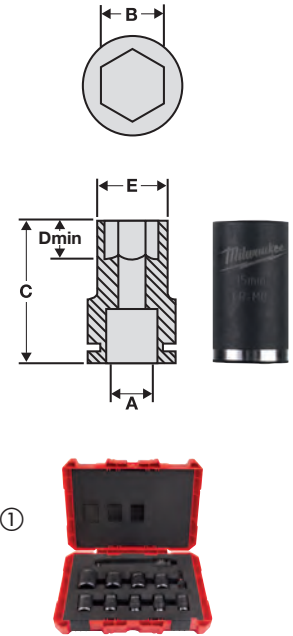

Bussole a macchina corte 1/2"

A (mm)	B (mm)	C (mm)	D (mm)	E (mm)	Per fissaggio con barra filettata misura	Quantità confezione	Min. quantità ordinabile	Codice prodotto	Codice EAN	Prezzo Listino IVA escl. (€)	Prezzo Listino IVA incl. (€)	
1/2" quadro	8	38	4.8	14.5	M5	1	1	4932478034	4058546339678	6,60	8,05	
1/2" quadro	10	38	5.3	17	M6	1	1	4932478035	4058546339685	6,60	8,05	
1/2" quadro	11	38	5.8	18	-	1	1	4932478036	4058546339692	6,60	8,05	
1/2" quadro	12	38	6.4	19	M7	1	1	4932478037	4058546339708	7,10	8,66	
1/2" quadro	13	38	6.9	20	M8	1	1	4932478038	4058546339715	7,40	9,03	
1/2" quadro	14	38	7.4	22	M9	1	1	4932478039	4058546339722	7,40	9,03	
1/2" quadro	15	38	8.0	23.4	-	1	1	4932478040	4058546339739	8,00	9,76	
1/2" quadro	16	38	8.5	23.8	-	1	1	4932478041	4058546339746	8,00	9,76	
1/2" quadro	17	38	9.7	25.8	M10	1	1	4932478042	4058546339753	8,80	10,74	
1/2" quadro	18	38	10.9	25.8	-	1	1	4932478043	4058546339760	8,80	10,74	
1/2" quadro	19	40	12.4	27.8	M12	1	1	4932478044	4058546339777	9,60	11,71	
1/2" quadro	21	40	12.9	29.8	-	1	1	4932478045	4058546339784	10,30	12,57	
1/2" quadro	22	42	13.9	31.8	M14	1	1	4932478046	4058546339791	10,30	12,57	
1/2" quadro	24	44	14.9	33.8	M16	1	1	4932478047	4058546339807	11,10	13,54	
1/2" quadro	27	46	15.9	37.8	M18	1	1	4932478048	4058546339814	11,60	14,15	
1/2" quadro	30	46	18.1	41.8	M20	1	1	4932478049	4058546339821	13,30	16,23	
1/2" quadro	32	46	18.8	43.8	M22	1	1	4932478050	4058546339838	14,10	17,20	
Set bussole a macchina corte 1/2" SHOCKWAVE™												
11 pz												
① 9 x bussole: 10 / 12 / 13 / 16 / 17 / 18 / 19 / 21 / 24 mm. prolunga 1 x 150 mm . adattatore 1 x 1/4" Hex - 1/2" quadro						11	1	4932478290	4058546344672	87,50	106,75	