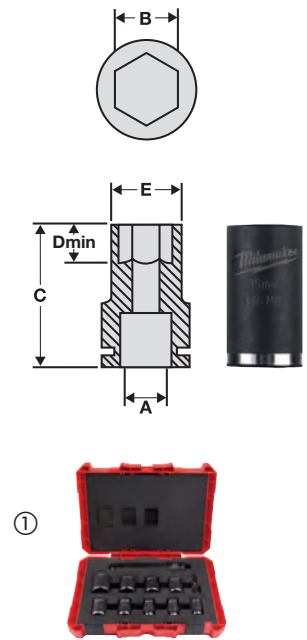

Bussole a macchina corte 1/2"

A (mm)	B (mm)	C (mm)	D (mm)	E (mm)	Per fissaggio con barra filettata misura	Quantità confezione	Min. quantità ordinabile	Codice prodotto	Codice EAN
1/2" quadro	8	38	4.8	14.5	M5	1	1	4932478034	4058546339678
1/2" quadro	10	38	5.3	17	M6	1	1	4932478035	4058546339685
1/2" quadro	11	38	5.8	18	-	1	1	4932478036	4058546339692
1/2" quadro	12	38	6.4	19	M7	1	1	4932478037	4058546339708
1/2" quadro	13	38	6.9	20	M8	1	1	4932478038	4058546339715
1/2" quadro	14	38	7.4	22	M9	1	1	4932478039	4058546339722
1/2" quadro	15	38	8.0	23.4	-	1	1	4932478040	4058546339739
1/2" quadro	16	38	8.5	23.8	-	1	1	4932478041	4058546339746
1/2" quadro	17	38	9.7	25.8	M10	1	1	4932478042	4058546339753
1/2" quadro	18	38	10.9	25.8	-	1	1	4932478043	4058546339760
1/2" quadro	19	40	12.4	27.8	M12	1	1	4932478044	4058546339777
1/2" quadro	21	40	12.9	29.8	-	1	1	4932478045	4058546339784
1/2" quadro	22	42	13.9	31.8	M14	1	1	4932478046	4058546339791
1/2" quadro	24	44	14.9	33.8	M16	1	1	4932478047	4058546339807
1/2" quadro	27	46	15.9	37.8	M18	1	1	4932478048	4058546339814
1/2" quadro	30	46	18.1	41.8	M20	1	1	4932478049	4058546339821
1/2" quadro	32	46	18.8	43.8	M22	1	1	4932478050	4058546339838
Set bussole a macchina corte 1/2" SHOCKWAVE™									
11 pz									
① 9 x bussole: 10 / 12 / 13 / 16 / 17 / 18 / 19 / 21 / 24 mm. prolunga 1 x 150 mm . adattatore 1 x 1/4" Hex - 1/2" quadro						11	1	4932478290	4058546344672