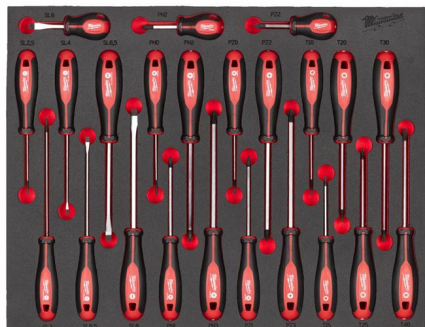

## Trilobe Screwdriver Foam Insert | Set di giraviti in modulo morbido

- Comoda impugnatura a tre lati per il massimo comfort e una coppia più elevata.
- Punta in materiale magnetico estremamente resistente e pratico.
- Design esagonale per utilizzare una chiave per applicare una leva maggiore.
- Manico a tre facce per evitare che il giravite scivoli tra le mani.

Article Number 4932479830

Contenuti SL 2.5 / SL 3 / SL 4 / SL 5.5 / SL 6 / SL 6.5 / SL 8 / PH 0 / PH 1 / PH 2 / PH 2 / PH 3 / PZ 0 / PZ 1 / PZ 2 / PZ 2 / PZ 3 / T 10 / T 15 / T 20 / T 25 / T 30 / T 40

Quantità confezione 23