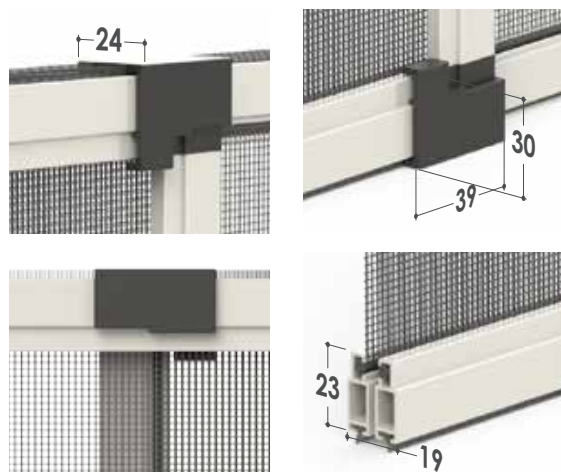

SLIDE

Zanzariera a pannello fisso estensibile

SLIDE 50 x 75
SLIDE 75 x 100

Tipologia: pannello fisso ed estensibile

Adatta per: finestra e portafinestra

Rete: in fibra

Viene fornita: solo in 2 dimensioni: 50x75 e 75x100

Note: non comporta alcuna applicazione poiché si applica sotto le tapparelle inserendola nelle guide

SLIDE

TINTE DISPONIBILI

1013

ESTENSIONI