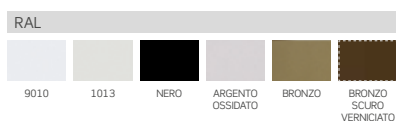

TINTE DISPONIBILI

ACCESSORI

SE = DI SERIE OP = OPZIONALE

MODELLO

SECURZIP 90/106

OP

SE