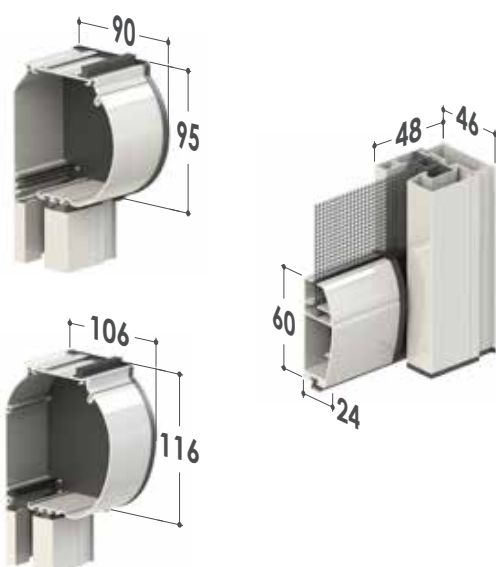

SECURZIP

Zanzariera a scorrimento verticale, con rete avvolgibile ed azionamento ad argano, a motore o motore radiocomandato, dotata di bordi con cerniera sulla rete

SECURZIP 90 ARGANO/MOTORE
SECURZIP 106 ARGANO/MOTORE

Sistema di apertura: ad argano o motorizzata, controllabile anche con radiocomando

Adatta per: finestra e portafinestra (anche di larghezza ampia) soprattutto in zone molto ventilate

Cassonetto: da 90/106 mm, ispezionabile senza bisogno di rimuoverlo

Reti: dotata di cerniera zip, applicata alle estremità della rete, che garantisce massima tenuta e resistenza al vento, impedendo ogni fuoriuscita del telo lungo i profili laterali. Fornita in fibra di vetro oppure TuffScreen™, ad elevata solidità, le cui maglie ritornano nella

posizione corretta se subiscono piccole perforazioni. Possono essere utilizzate numerose tipologie di teli oscuranti, filtranti o il telo cristallo

Viene fornita: su misura

Note: le guide laterali in alluminio sono a scatto, per una rapida applicazione ed ispezione della rete

Opzionale: kit attacco a parete (solo per cassonetto 106), tappo guida, adattatore in ottone per fissaggio autoportante, guide telescopiche. L'asta di azionamento nel modello ad argano ha un'altezza max di 180 cm

SECURZIP 90/106