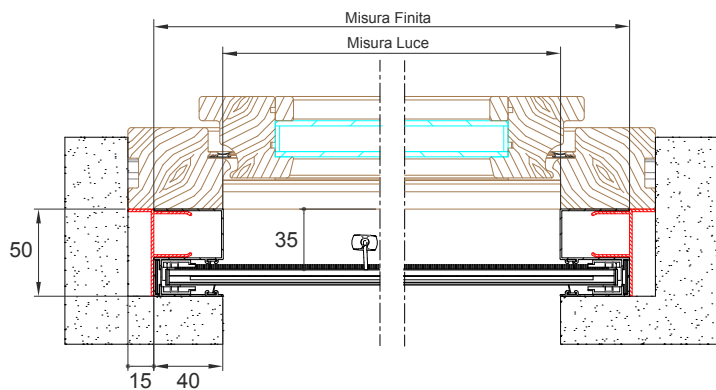

NEW COMODA VERTICALE

Zanzariera a scorrimento verticale ed a rete avvolgibile senza bottoncini per installazione ad incasso

NEW COMODA 50 VERTICALE
NEW COMODA IN BARRE
NEW COMODA SMART

Scorrimento: verticale
Avvolgimento: a molla
Sistema di apertura: a molla/ PushUp (versione SMART)
Cassonetto: squadrato da 50 mm
Adatta per: finestra
Bottoncino: no
Rete: in fibra di vetro. Al posto della rete si può richiedere l'inserimento di teli oscuranti, filtranti e a strisce. I teli oscuranti e filtranti sono per uso interno
Viene fornita: su misura

NEW COMODA

NEW COMODA SMART

NEW!

- Piedini regolabili in altezza (si possono fissare a piacere);
- Spazzolino presente nella parte inferiore e nella parte interna della barra maniglia;

SISTEMA DI APERTURA "PUSH UP", A PRESSIONE VERSO IL BASSO

TINTE DISPONIBILI

COME ORDINARE

Formulare l'ordine indicando il tipo di misura:

misura LUCE, la zanzariera verrà fornita con misure maggiorate, larghezza +80 mm, altezza +50 mm.

- **misura FINITA** (da specificare), la zanzariera verrà fornita con le stesse misure ordinate (max ingombro).

Nella determinazione delle misure in tabella non viene preso in considerazione lo spessore in mm delle staffe di fissaggio.

Il Sistema Soft può essere richiesto solo quando la larghezza del cassonetto è superiore ai 60 cm.