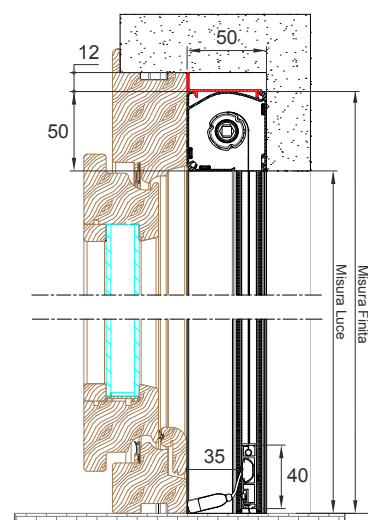

NEW COMODA VERTICALE

Zanzariera a scorrimento verticale ed a rete avvolgibile senza bottoncini per installazione ad incasso

NEW COMODA 50 VERTICALE
NEW COMODA IN BARRE
NEW COMODA SMART

Scorrimento: verticale
Avvolgimento: a molla
Sistema di apertura: a molla/ PushUp (versione SMART)
Cassonetto: squadrato da 50 mm
Adatta per: finestra
Bottoncino: no
Rete: in fibra di vetro. Al posto della rete si può richiedere l'inserimento di teli oscuranti, filtranti e a strisce. I teli oscuranti e filtranti sono per uso interno
Viene fornita: su misura

NEW COMODA

NEW COMODA SMART

NEW!

- Piedini regolabili in altezza (si possono fissare a piacere);
- Spazzolino presente nella parte inferiore e nella parte interna della barra maniglia;

SISTEMA DI APERTURA "PUSH UP", A PRESSIONE VERSO IL BASSO

TINTE DISPONIBILI

COME ORDINARE

Formulare l'ordine indicando il tipo di misura:

misura LUCE, la zanzariera verrà fornita con misure maggiorate, larghezza +80 mm, altezza +50 mm.

- **misura FINITA** (da specificare), la zanzariera verrà fornita con le stesse misure ordinate (max ingombro).

Nella determinazione delle misure in tabella non viene preso in considerazione lo spessore in mm delle staffe di fissaggio.

Il Sistema Soft può essere richiesto solo quando la larghezza del cassonetto è superiore ai 60 cm.