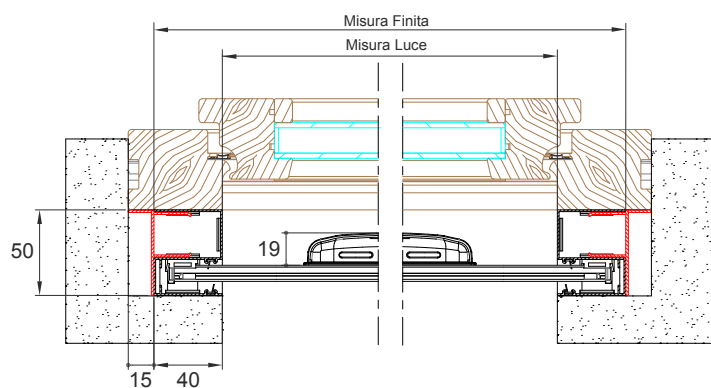

NEW COMODA VERTICALE

Zanzariera a scorrimento verticale ed a rete avvolgibile senza bottoncini per installazione ad incasso

NEW COMODA 50 VERTICALE
NEW COMODA IN BARRE
NEW COMODA SMART

Scorrimento: verticale
Avvolgimento: a molla
Sistema di apertura: a molla/ PushUp (versione SMART)
Cassonetto: squadrato da 50 mm
Adatta per: finestra
Bottoncino: no
Rete: in fibra di vetro. Al posto della rete si può richiedere l'inserimento di teli oscuranti, filtranti e a strisce. I teli oscuranti e filtranti sono per uso interno
Viene fornita: su misura

NEW COMODA

NEW COMODA SMART

NEW!

- Piedini regolabili in altezza (si possono fissare a piacere);
- Spazzolino presente nella parte inferiore e nella parte interna della barra maniglia;

SISTEMA DI APERTURA "PUSH UP", A PRESSIONE VERSO IL BASSO

TINTE DISPONIBILI

COME ORDINARE

Formulare l'ordine indicando il tipo di misura:

misura LUCE, la zanzariera verrà fornita con misure maggiorate, larghezza +80 mm, altezza +50 mm.

- **misura FINITA** (da specificare), la zanzariera verrà fornita con le stesse misure ordinate (max ingombro).

Nella determinazione delle misure in tabella non viene preso in considerazione lo spessore in mm delle staffe di fissaggio.

Il Sistema Soft può essere richiesto solo quando la larghezza del cassonetto è superiore ai 60 cm.