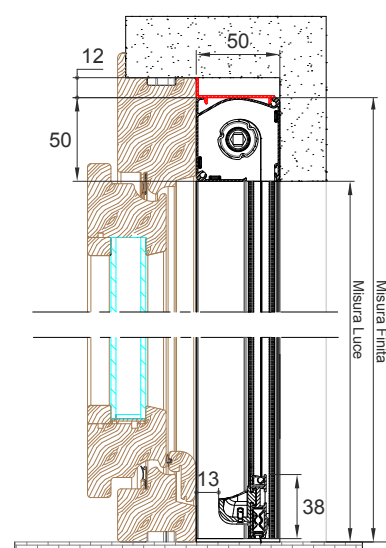

NEW COMODA VERTICALE

Zanzariera a scorrimento verticale ed a rete avvolgibile senza bottoncini per installazione ad incasso

NEW COMODA 50 VERTICALE
NEW COMODA IN BARRE
NEW COMODA SMART

Scorrimento: verticale
Avvolgimento: a molla
Sistema di apertura: a molla/ PushUp (versione SMART)
Cassonetto: squadrato da 50 mm
Adatta per: finestra
Bottoncino: no
Rete: in fibra di vetro. Al posto della rete si può richiedere l'inserimento di teli oscuranti, filtranti e a strisce. I teli oscuranti e filtranti sono per uso interno
Viene fornita: su misura

NEW COMODA

NEW COMODA SMART

NEW!

- Piedini regolabili in altezza (si possono fissare a piacere);
- Spazzolino presente nella parte inferiore e nella parte interna della barra maniglia;

SISTEMA DI APERTURA "PUSH UP", A PRESSIONE VERSO IL BASSO

TINTE DISPONIBILI

COME ORDINARE

Formulare l'ordine indicando il tipo di misura:

misura LUCE, la zanzariera verrà fornita con misure maggiorate, larghezza +80 mm, altezza +50 mm.

- **misura FINITA** (da specificare), la zanzariera verrà fornita con le stesse misure ordinate (max ingombro).

Nella determinazione delle misure in tabella non viene preso in considerazione lo spessore in mm delle staffe di fissaggio.

Il Sistema Soft può essere richiesto solo quando la larghezza del cassonetto è superiore ai 60 cm.