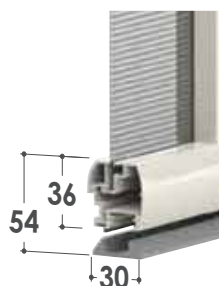

Zanzariera ad anta battente con impacchettamento a libro

Sistema di apertura: ad anta battente magnetica ed impacchettamento delle ante a libro, con pomello

Adatta per: grandi dimensioni

Rete: in alluminio brunita di serie (argento opzionale), può essere richiesta anche in fibra di vetro o acciaio inox, Tuffscreen™, Petscreen. Per installazioni in zone esposte a salsedine, si sconsiglia l'utilizzo di rete in alluminio o acciaio inox

Viene fornita: su misura

Note: un'efficace gestione nella protezione degli spazi più ampi, mediante l'utilizzo fino a 9 ante, per una chiusura massima di 6,30 metri, con svariate combinazioni di apertura, sia centrali che laterali. La robustezza della struttura garantisce versatilità d'impiego e permette l'applicazione sulle ante di materiali come la bachelite, il policarbonato o una lamiera in alluminio, fino a realizzare vere e proprie chiusure.

LIBRA

CARATTERISTICHE PRINCIPALI

- Ampiezza massima dell'anta consigliata: 800 mm
- Possibilità di combinazioni fino a 9 ante da 700 mm
- Configurazioni anche con apertura centrale
- Pomelli di apertura presenti ad ante alterne
- Cerniere in alluminio estruso
- Carrelli in acciaio dotati di cuscinetti in nylon, a garanzia di una grande fluidità nello scorrimento
- Guida inferiore argento