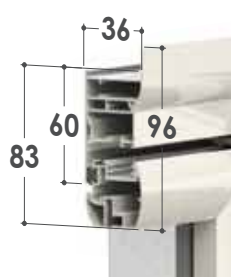

Viene fornita: su misura

Note: un'efficace gestione nella protezione degli spazi più ampi, mediante l'utilizzo fino a 9 ante, per una chiusura massima di 6,30 metri, con svariate combinazioni di apertura, sia centrali che laterali. La robustezza della struttura garantisce versatilità d'impiego e permette l'applicazione sulle ante di materiali come la bachelite, il policarbonato o una lamiera in alluminio, fino a realizzare vere e proprie chiusure.

LIBRA

CARATTERISTICHE PRINCIPALI

- Ampiezza massima dell'anta consigliata: 800 mm
- Possibilità di combinazioni fino a 9 ante da 700 mm
- Configurazioni anche con apertura centrale
- Pomelli di apertura presenti ad ante alterne
- Cerniere in alluminio estruso
- Carrelli in acciaio dotati di cuscinetti in nylon, a garanzia di una grande fluidità nello scorrimento
- Guida inferiore argento