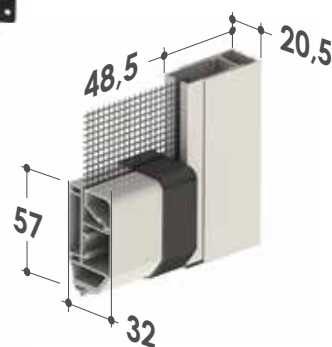

Adatta per: finestra e portafinestra

Cassonetto: arrotondato da 75 mm

Rete: fibra di vetro. Si può richiedere l'inserimento di teli oscuranti e filtranti

Viene fornita: su misura

Note: la versione motorizzata è disponibile anche in versione con radiocomando, che permette di controllare anche più zanzariere motorizzate con un solo telecomando

IRENE 75 A CATENA

TENDICATENA A MURO

I nostri prodotti, installati **sia internamente che esternamente**, vengono dotati di dispositivo tendicatena quindi conformi alle prescrizioni delle norme europee EN 13120 (punti 8.2 e 15 relativi alla protezione dallo strangolamento), EN 16433: 2014 e EN 16434:2014.