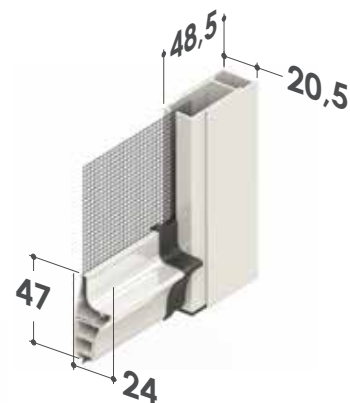

# IRENE VERTICALE

Zanzariera a rete avvolgibile

IRENE 45 VERTICALE

**Scorrimento:** verticale

**Avvolgimento:** a molla

**Sistema di apertura:** Push-Up, a pressione verso il basso

**Adatta per:** finestra

**Cassonetto:** arrotondato da 45 mm

**Rete:** in fibra di vetro di serie. Al posto della rete si può richiedere

l'inserimento di teli oscuranti, filtranti e a strisce

**Viene fornita:** su misura

**Note:** carico molla di serie e sistema di regolazione delle guide telescopiche

## FUNZIONI SPECIALI DI SERIE

Guide telescopiche regolabili

Regolazione esterna del carico molla

E' possibile intervenire nella regolazione del caricamento molla interna, agendo sull'apposito foro presente nella testata e servendosi del chiavino in dotazione.

**Qualora venga richiesta l'opzione del SISTEMA SOFT, la larghezza minima del cassonetto è di 60 cm.**

In mancanza di dati in merito verrà utilizzata in automatico la misura luce.