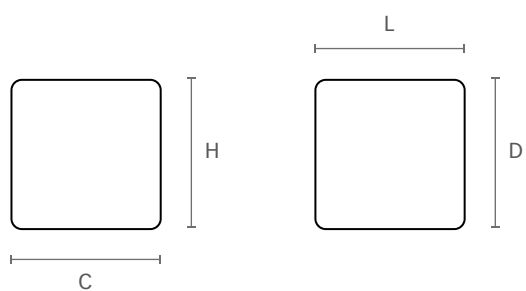

ART. **330**

design: Alessandro Masturzo

Pomolo in zama pressofusa, completo di vite M4 x 25.

Die-cast zamac knob, complete M4 x 25 screw.

Misure / Sizes

ART.	L	C	H	D
330	20	20	20	20

Finiture / Finishes

Bianco opaco
Matt white