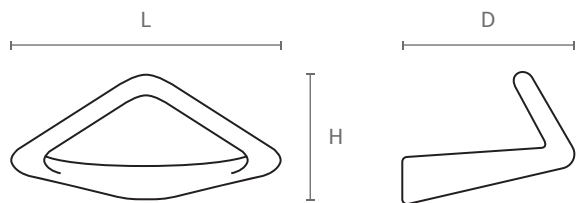

ART. **1165**

design: Marco Rossetti, Scuola Italiana Design

Portabito in zama pressofusa,  
con kit di fissaggio a scomparsa.

Die-cast zamac coat hanger,  
with invisible hooking system included.

Misure / Sizes

Finiture / Finishes

Cromo  
Chrome

Cromo satinato  
Satined chrome

ART.	L	H	D
1165	114	65	70