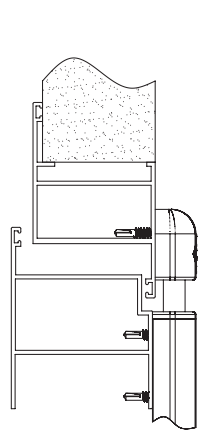

Apertura esterna complanare
External aligned opening