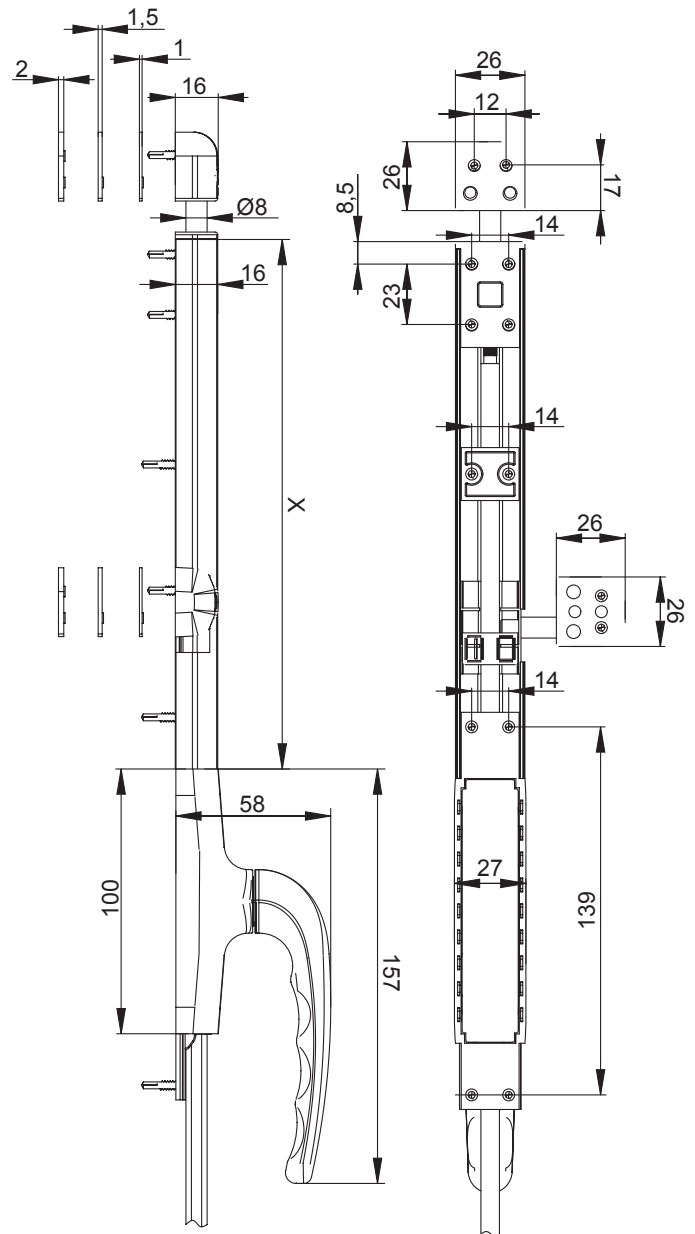

Apertura esterna complanare  
External aligned opening

Apertura esterna con sormonto  
External overlapped opening

Apertura esterna a muro  
External wall opening

Apertura interna complanare  
Internal aligned opening

Apertura interna con sormonto  
Internal overlapped opening

	DESCRIZIONE DESCRIPTION	ART.
1	Kit cremonese Cremone bolt kit	6050
1	Kit cremonese con cilindro Cremone bolt kit with key	6051
2	Kit asta di collegamento e profilo copertura L= 1200mm Kit of connection Rod and profile cover L= 1200mm	6054.2
2	Kit asta di collegamento e profilo copertura L= 1500mm Kit of connection Rod and profile cover L= 1500mm	6054.4
2	Kit asta di collegamento e profilo copertura L= 2000mm Kit of connection Rod and profile cover L= 2000mm	6054.6
3	Puntale dritto Straight bolt	6056.1

	DESCRIZIONE DESCRIPTION	ART.
4	Puntale decentrato 7mm Off-centered bolt 7mm	6056.2
4	Puntale decentrato 10mm Off-centered bolt 10mm	6056.3
5	Kit riscontro finale Tip counterplate kit	6057
6	Kit terza chiusura (per apertura interna) Third closing kit (for internal opening)	6057.10
7	Incontro a pazzetto Pocket junction	4234
8	Passante intermedio Middle connection	6058