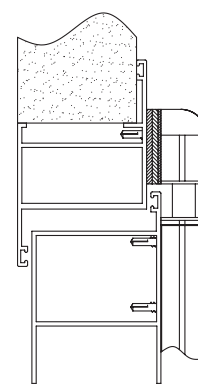

Caisse crémone en zamak, poignée crémone en aluminium moulé sous pression, tringle de fermeture en aluminium extrudé, gâche terminale en acier inox.

Caja cremona de zamak, mango de cremona de aluminio fundido a presión, pletina de cierre de aluminio extruido; puntal de acero inox.

Apertura esterna complanare  
External aligned opening

Apertura esterna con sormonto  
External overlapped opening

Apertura esterna a muro  
External wall opening

Apertura interna complanare  
Internal aligned opening

Apertura interna con sormonto  
Internal overlapped opening

	DESCRIZIONE DESCRIPTION	ART.
1	Kit cremonese Cremone bolt kit	6050
1	Kit cremonese con cilindro Cremone bolt kit with key	6051
2	Kit asta di collegamento e profilo copertura L= 1200mm Kit of connection Rod and profile cover L= 1200mm	6054.2
2	Kit asta di collegamento e profilo copertura L= 1500mm Kit of connection Rod and profile cover L= 1500mm	6054.4
2	Kit asta di collegamento e profilo copertura L= 2000mm Kit of connection Rod and profile cover L= 2000mm	6054.6
3	Puntale dritto Straight bolt	6056.1