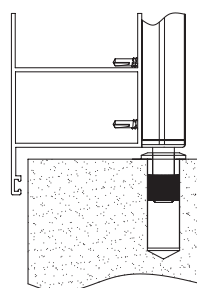

OLD STYLE

SISTEMA DI CHIUSURA UNIVERSALE CON ASTE A FISSAGGIO FRONTALE

Sistema di chiusura universale con aste a fissaggio frontale | Universal closing system with front-mounted rod | Systeme de fermeture universel avec tringles a fixation frontale | Sistema de cierre universal con pletinas de fijación frontal

Cassa cremonese in zama, manico cremonese in alluminio pressofuso, asta di chiusura in alluminio estruso, puntale in acciaio inox.

Cremone bolt case in zamak, die-cast aluminum handle, extruded aluminum closing rod, stainless steel push rod.

Caisse crémone en zamak, poignée crémone en aluminium moulé sous pression, tringle de fermeture en aluminium extrudé, gâche terminale en acier inox.

Caja cremona de zamak, mango de cremona de aluminio fundido a presión, pletina de cierre de aluminio extruido; puntal de acero inox.

ART.	6050 | 6051				6454.2 | 6454.4				6054.6			
Imballo | Package | Conditionnement | Embalaje	10 PZ				5 PZ				5 PZ			
Finiture disponibili | Available finishes Finitions disponibles | Acabados disponibles	1	2	3	4	1	2	3	4	1	2	3	4

ART.	6056.1 | 6056.2 6058 | 4234				6057				6057.10			
Imballo | Package | Conditionnement | Embalaje	50PZ				10 PZ				10 PZ			
Finiture disponibili | Available finishes Finitions disponibles | Acabados disponibles	1	2	3	4	1	2	3	4	1	2	3	4