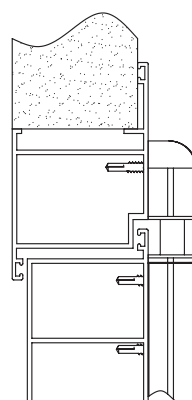

Caisse crémone en zamak, poignée crémone en aluminium moulé sous pression, tringle de fermeture en aluminium extrudé, gâche terminale en acier inox.

Caja cremona de zamak, mango de cremona de aluminio fundido a presión, pletina de cierre de aluminio extruido; puntal de acero inox.

ART.	6056.1   6056.2 6058   4234				6057				6057.10			
Imballo   Package   Conditionnement   Embalaje	50PZ				10 PZ				10 PZ			
Finiture disponibili   Available finishes Finitions disponibles   Acabados disponibles	1	2	3	4	1	2	3	4	1	2	3	4

Apertura esterna complanare  
External aligned opening

Apertura esterna con sormonto  
External overlapped opening

Apertura esterna a muro  
External wall opening

Apertura interna complanare  
Internal aligned opening

Apertura interna con sormonto  
Internal overlapped opening

	DESCRIZIONE DESCRIPTION	ART.
1	Kit cremonese Cremone bolt kit	6050
1	Kit cremonese con cilindro Cremone bolt kit with key	6051
2	Kit asta di collegamento e profilo copertura L= 1200mm Kit of connection Rod and profile cover L= 1200mm	6054.2
2	Kit asta di collegamento e profilo copertura L= 1500mm Kit of connection Rod and profile cover L= 1500mm	6054.4
2	Kit asta di collegamento e profilo copertura L= 2000mm Kit of connection Rod and profile cover L= 2000mm	6054.6
3	Puntale dritto Straight bolt	6056.1