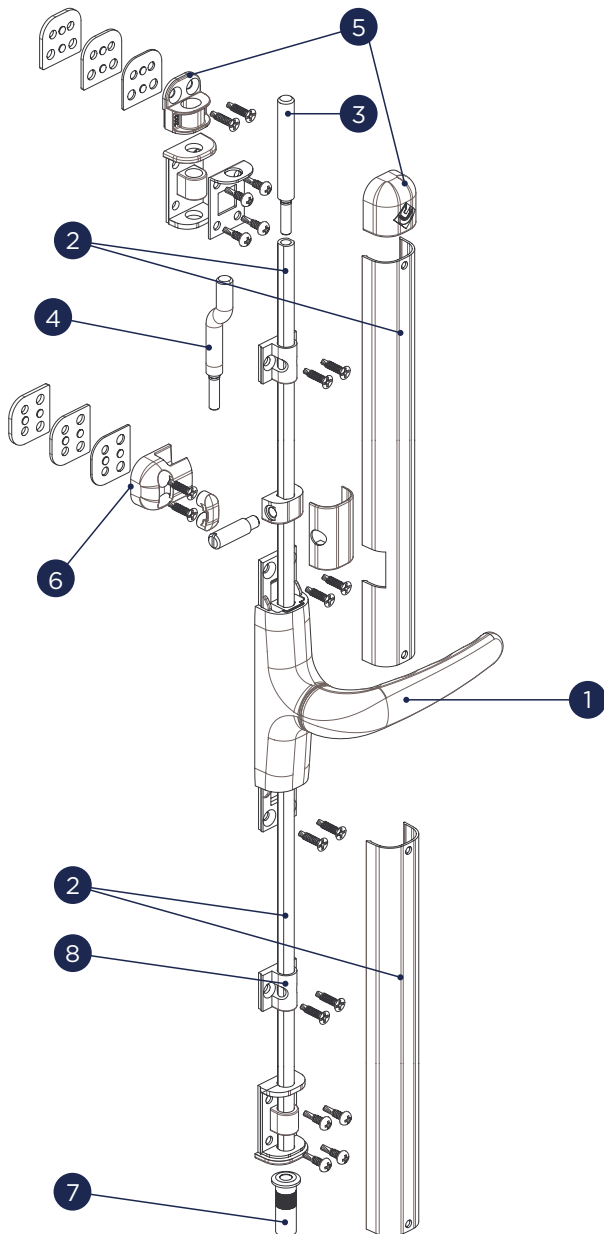

Caisse crémone en zamak, poignée crémone en aluminium moulé sous pression, tringle de fermeture en aluminium extrudé, gâche terminale en acier inox.

Caja cremona de zamak, mango de cremona de aluminio fundido a presión, pletina de cierre de aluminio extruido; puntal de acero inox.

Apertura esterna complanare  
External aligned opening

Apertura esterna con sormonto  
External overlapped opening

Apertura esterna a muro  
External wall opening

Apertura interna complanare  
Internal aligned opening

Apertura interna con sormonto  
Internal overlapped opening

	DESCRIZIONE DESCRIPTION	ART.
1	Kit cremonese Cremone bolt kit	6050
1	Kit cremonese con cilindro Cremone bolt kit with key	6051
2	Kit asta di collegamento e profilo copertura L= 1200mm Kit of connection Rod and profile cover L= 1200mm	6054.2
2	Kit asta di collegamento e profilo copertura L= 1500mm Kit of connection Rod and profile cover L= 1500mm	6054.4
2	Kit asta di collegamento e profilo copertura L= 2000mm Kit of connection Rod and profile cover L= 2000mm	6054.6
3	Puntale dritto Straight bolt	6056.1

	DESCRIZIONE DESCRIPTION	ART.
4	Puntale decentrato 7mm Off-centered bolt 7mm	6056.2
4	Puntale decentrato 10mm Off-centered bolt 10mm	6056.3
5	Kit riscontro finale Tip counterplate kit	6057
6	Kit terza chiusura (per apertura interna) Third closing kit (for internal opening)	6057.10
7	Incontro a pazzetto Pocket junction	4234
8	Passante intermedio Middle connection	6058