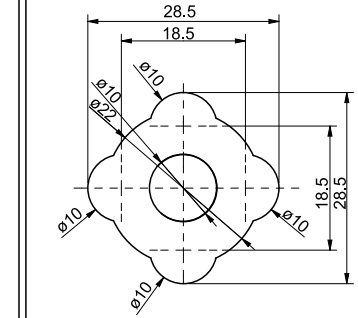

DESCRIZIONE	ARTICOLO	- A -
 Martellina Minimale universale - linea Italia Minimal design handle universal "ITALIA"	3090.20	17,5 - 27mm
	3090.21	27,5 - 37mm
	3090.22	32,5 - 42mm
	3090.23	42,5 - 52mm
	3090.24	62,5 - 72mm
 Martellina Minimale universale Minimal design handle universal	3091.20	8,5 - 27mm
	3091.21	18,5 - 37mm
	3091.22	23,5 - 42mm
	3091.23	33,5 - 52mm
	3091.24	53,5 - 72mm
 Martellina Minimale universale Minimal design handle universal	3092.20	8,5 - 27mm
	3092.21	18,5 - 37mm
	3092.22	23,5 - 42mm
	3092.23	33,5 - 52mm
	3092.24	53,5 - 72mm
 Martellina Minimale universale Minimal design handle universal	3093.20	8,5 - 27mm
	3093.21	18,5 - 37mm
	3093.22	23,5 - 42mm
	3093.23	33,5 - 52mm
	3093.24	53,5 - 72mm