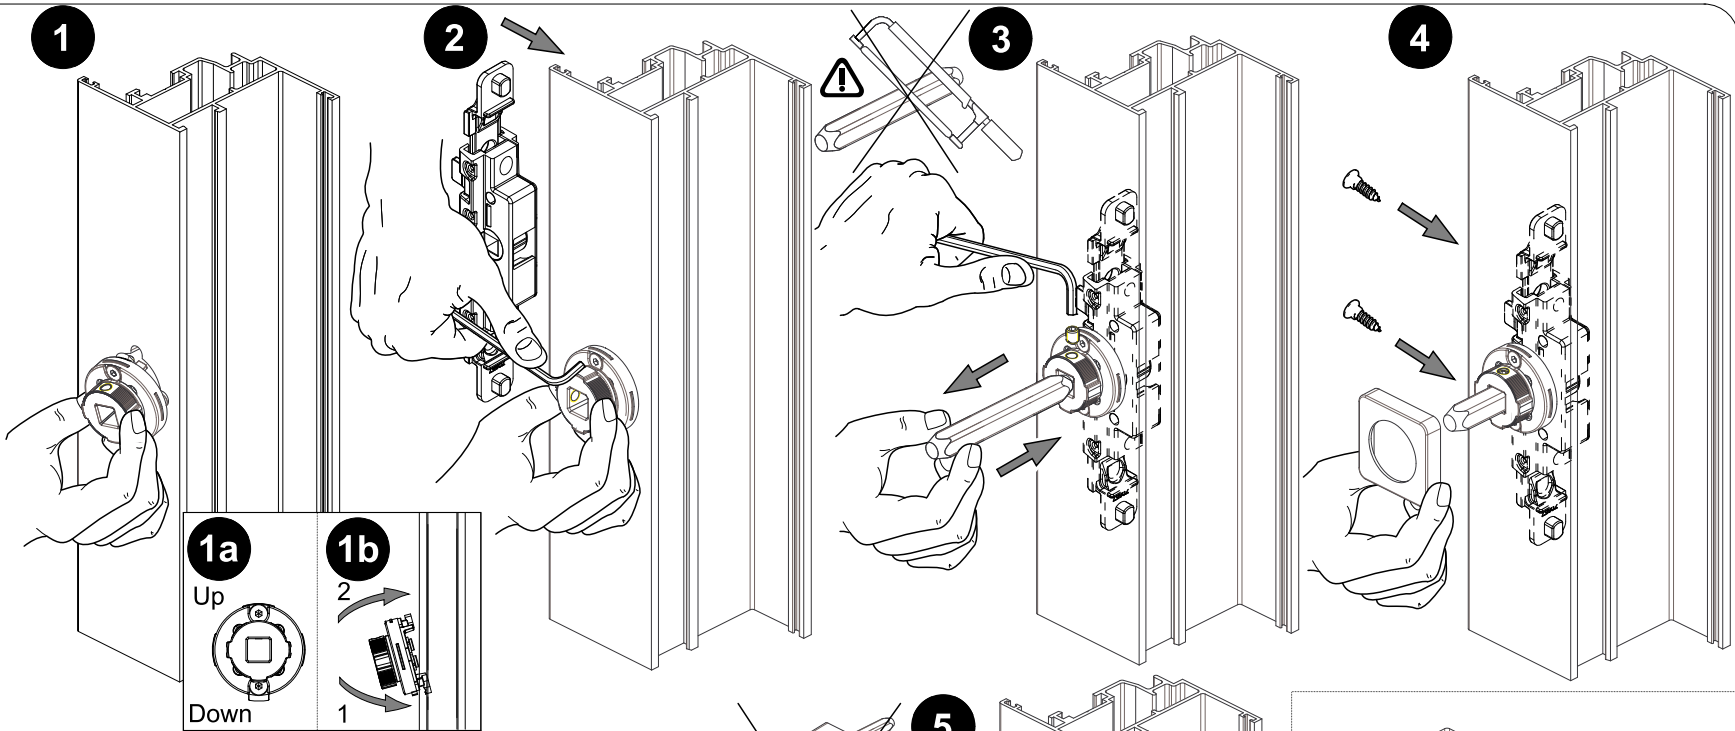

DESCRIZIONE	ARTICOLO	- A -
 Martellina Minimale universale - linea Italia Minimal design handle universal "ITALIA"	3090.20	17,5 - 27mm
	3090.21	27,5 - 37mm
	3090.22	32,5 - 42mm
	3090.23	42,5 - 52mm
	3090.24	62,5 - 72mm
 Martellina Minimale universale Minimal design handle universal	3091.20	8,5 - 27mm
	3091.21	18,5 - 37mm
	3091.22	23,5 - 42mm
	3091.23	33,5 - 52mm
	3091.24	53,5 - 72mm
 Martellina Minimale universale Minimal design handle universal	3092.20	8,5 - 27mm
	3092.21	18,5 - 37mm
	3092.22	23,5 - 42mm
	3092.23	33,5 - 52mm
	3092.24	53,5 - 72mm
 Martellina Minimale universale Minimal design handle universal	3093.20	8,5 - 27mm
	3093.21	18,5 - 37mm
	3093.22	23,5 - 42mm
	3093.23	33,5 - 52mm
	3093.24	53,5 - 72mm