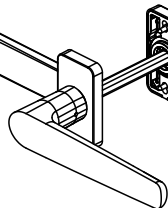

ACCESSORI PER SERRAMENTI PROGETTATI PER DURARE
SCHEDA TECNICA DI MONTAGGIO

Martelline Minimali Universali

<http://www.masteritaly.com>

MANIGLIE CON PERNO REGOLABILE E DESIGN INTERCAMBIABILE

A309x.x

A3090.x

A3091.x

A3092.x

A3093.x

Video montaggio disponibile su MASTERTUBE
Video mounting available on MASTERTUBE
Video montage disponible sur MASTERTUBE

A309x.2x

A3090.2x

A3091.2x

A3092.2x

A3093.2x

A309x.3x

A3090.3x

A3091.3x

A3092.3x

A3093.3x

A305x.XX + A2129.10

A3050

A3051

A3052

A3053

A3050.10

A3051.10

A3052.10

A3053.10

A2129.10