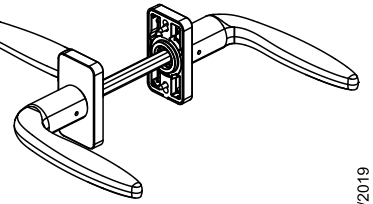

A3052

A3053