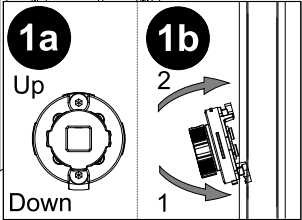

DESCRIZIONE	ARTICOLO	- A -
 Martellina Minimale universale - linea Italia Minimal design handle universal "ITALIA"	3090.20	17,5 - 27mm
	3090.21	27,5 - 37mm
	3090.22	32,5 - 42mm
	3090.23	42,5 - 52mm
	3090.24	62,5 - 72mm
 Martellina Minimale universale Minimal design handle universal	3091.20	8,5 - 27mm
	3091.21	18,5 - 37mm
	3091.22	23,5 - 42mm
	3091.23	33,5 - 52mm
	3091.24	53,5 - 72mm
 Martellina Minimale universale Minimal design handle universal	3092.20	8,5 - 27mm
	3092.21	18,5 - 37mm
	3092.22	23,5 - 42mm
	3092.23	33,5 - 52mm
	3092.24	53,5 - 72mm
 Martellina Minimale universale Minimal design handle universal	3093.20	8,5 - 27mm
	3093.21	18,5 - 37mm
	3093.22	23,5 - 42mm
	3093.23	33,5 - 52mm
	3093.24	53,5 - 72mm