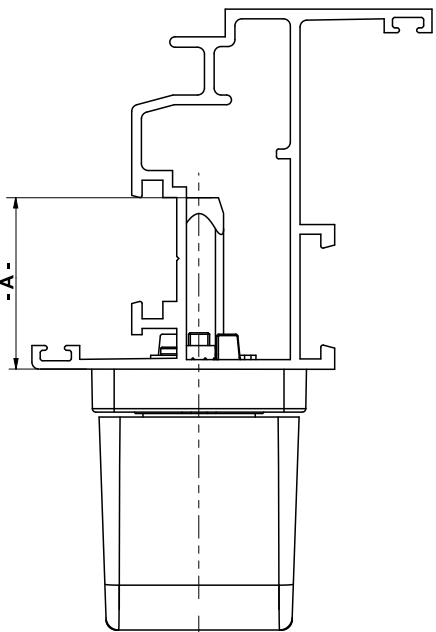

A3051

A3052

A3053

A3050.10

A3051.10

A3052.10

A3053.10

A2129.10

DESCRIZIONE	ARTICOLO	- A -
 Martellina Minimale universale - linea Italia Minimal design handle universal "ITALIA"	3090.20	17,5 - 27mm
	3090.21	27,5 - 37mm
	3090.22	32,5 - 42mm
	3090.23	42,5 - 52mm
	3090.24	62,5 - 72mm
 Martellina Minimale universale Minimal design handle universal	3091.20	8,5 - 27mm
	3091.21	18,5 - 37mm
	3091.22	23,5 - 42mm
	3091.23	33,5 - 52mm
	3091.24	53,5 - 72mm
 Martellina Minimale universale Minimal design handle universal	3092.20	8,5 - 27mm
	3092.21	18,5 - 37mm
	3092.22	23,5 - 42mm
	3092.23	33,5 - 52mm
	3092.24	53,5 - 72mm
 Martellina Minimale universale Minimal design handle universal	3093.20	8,5 - 27mm
	3093.21	18,5 - 37mm
	3093.22	23,5 - 42mm
	3093.23	33,5 - 52mm
	3093.24	53,5 - 72mm