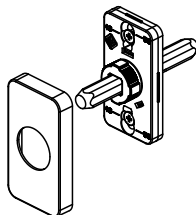

ACCESSORI PER SERRAMENTI PROGETTATI PER DURARE
 SCHEDA TECNICA DI MONTAGGIO

Martelline Minimali Universali

<http://www.masteritaly.com>

MANIGLIE CON PERNO REGOLABILE E DESIGN INTERCAMBIABILE

A309x.x

A3090.x

A3093.2x

A309x.3x

A3090.3x

A3091.3x

A3092.3x

A3093.3x

A305x.XX + A2129.10

A3050

DESCRIZIONE	ARTICOLO	- A -
 Martellina Minimale universale - linea Italia Minimal design handle universal "ITALIA"	3090.20	17,5 - 27mm
	3090.21	27,5 - 37mm
	3090.22	32,5 - 42mm
	3090.23	42,5 - 52mm
	3090.24	62,5 - 72mm
 Martellina Minimale universale Minimal design handle universal	3091.20	8,5 - 27mm
	3091.21	18,5 - 37mm
	3091.22	23,5 - 42mm
	3091.23	33,5 - 52mm
	3091.24	53,5 - 72mm
 Martellina Minimale universale Minimal design handle universal	3092.20	8,5 - 27mm
	3092.21	18,5 - 37mm
	3092.22	23,5 - 42mm
	3092.23	33,5 - 52mm
	3092.24	53,5 - 72mm
 Martellina Minimale universale Minimal design handle universal	3093.20	8,5 - 27mm
	3093.21	18,5 - 37mm
	3093.22	23,5 - 42mm
	3093.23	33,5 - 52mm
	3093.24	53,5 - 72mm