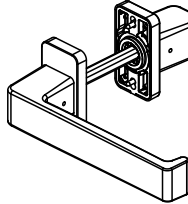

ACCESSORI PER SERRAMENTI PROGETTATI PER DURARE
SCHEDA TECNICA DI MONTAGGIO

Martelline Minimali Universali

<http://www.masteritaly.com>

MANIGLIE CON PERNO REGOLABILE E DESIGN INTERCAMBIABILE

A309x.x

A3090.x

A3091.x

A3092.x

A3093.x

Video montaggio disponibile su MASTERTUBE
Video mounting available on MASTERTUBE
Video montage disponible sur MASTERTUBE

A309x.2x

A3090.2x

A3091.2x

A3092.2x

A3093.2x

A309x.3x

A3090.3x

A3091.3x

A3092.3x

A3093.3x

A305x.XX + A2129.10

A3050

A3051

A3052

A3053

A3050.10

A3051.10

A3052.10

A3053.10

A2129.10